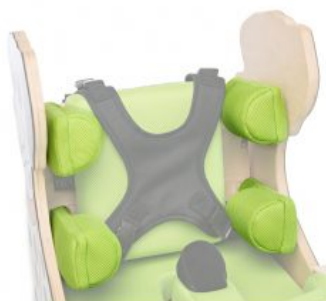

Es **fácil de utilizar** y **estabiliza** bien al niño en ambas posiciones. Puede ser utilizada por niños con tono muscular reducido y por niños espásticos, en el **tiempo de recreo** y durante la **rehabilitación**. Está fabricada en **madera ecológica** de alta resistencia.

## Colores

Talla 1

Talla 2

# Accesorios

**Chaleco 6 puntos Zebra**

**Cinturón sujeción cabeza Zebra**

**Acolchado soporte piernas Zebra**

**Reposapiés ajustable 3D Zebra**

**Controles laterales ajustables Zebra**

**Soporte rodillas Zebra**

**Cinturón de abducción de piernas Zebra**

**Arnés en forma H Zebra**

**Cinturón tronco Zebra**

**Ruedas Zebra**