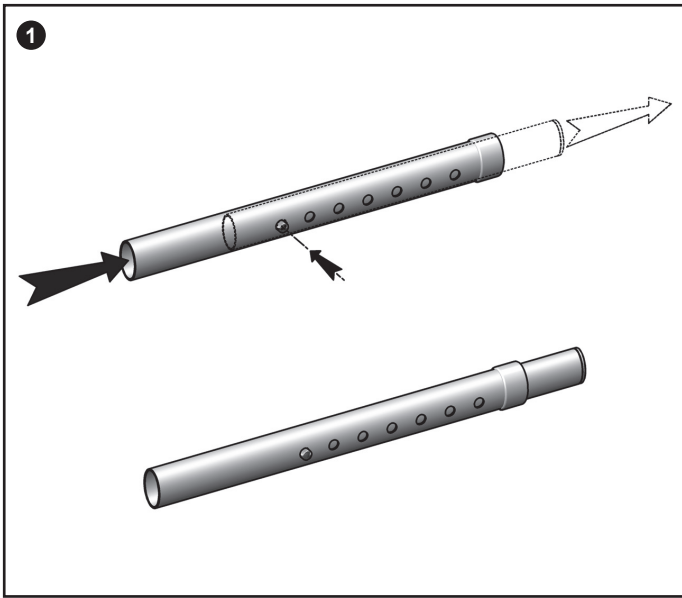

AyudasDinámicas

AD 837 TABURETE DE DUCHA - BANCO DE CHUVEIRO - TABOURET DE DOUCHE

Español

Diseño elegante, funcional y totalmente inoxidable. Regulable en altura. Desmontable y ligero. Fácil de limpiar.

Instrucciones de limpieza:

x1

x4

x4

x4

MADE IN ITALY

AD 837 Versión 1.0 - 2016/6

Importado por:
Ayudas Tecno Dinámicas S.L.
 c/Llobregat, 12 - 08130 Santa Perpètua - Barcelona
 tel. 935 74 74 74 fax. 935 74 74 75
 info@ayudasdinamicas.com - www.ayudasdinamicas.com