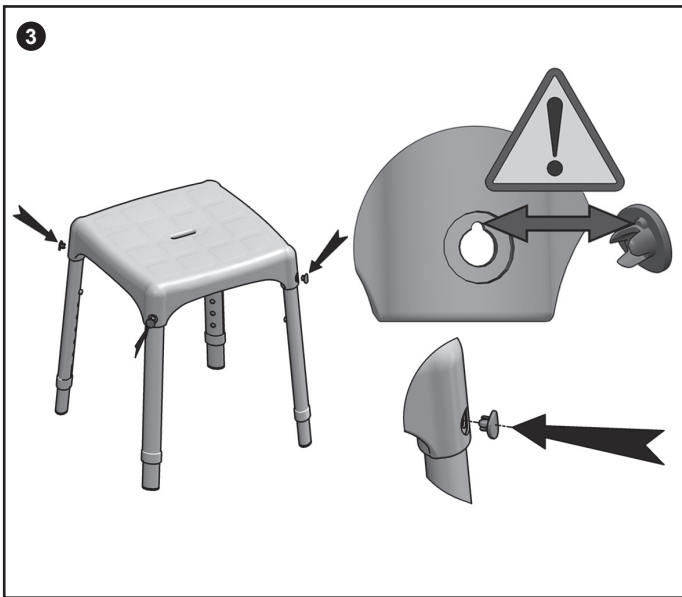

AD 837 Versión 1.0 - 2016/6

Importado por:
Ayudas Tecno Dinámicas S.L.
c/Llobregat, 12 - 08130 Santa Perpètua - Barcelona
tel. 935 74 74 74 fax. 935 74 74 75
info@ayudasdinamicas.com - www.ayudasdinamicas.com