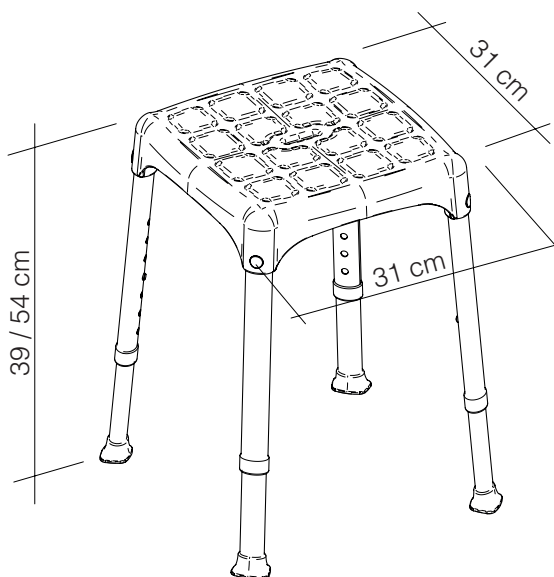

MADE IN ITALY