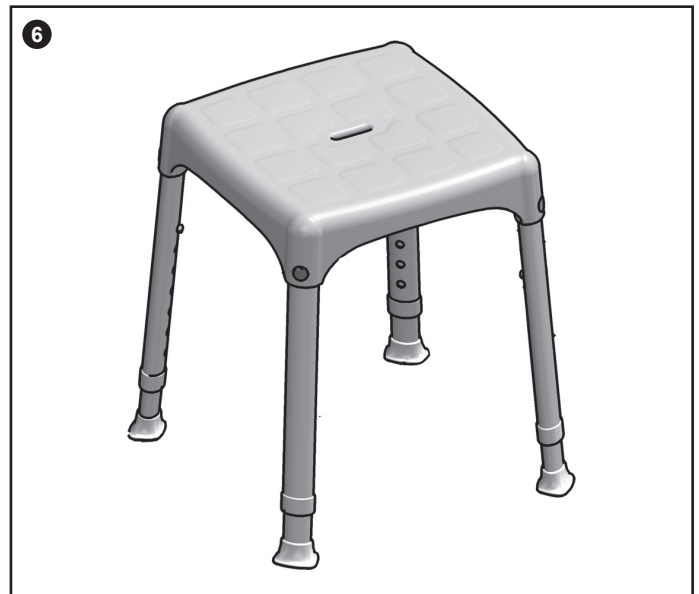

AD 837 Versión 1.0 - 2016/6

Importado por:
Ayudas Tecno Dinámicas S.L.
c/Llobregat, 12 - 08130 Santa Perpètua - Barcelona
tel. 935 74 74 74 fax. 935 74 74 75
info@ayudasdinamicas.com - www.ayudasdinamicas.com