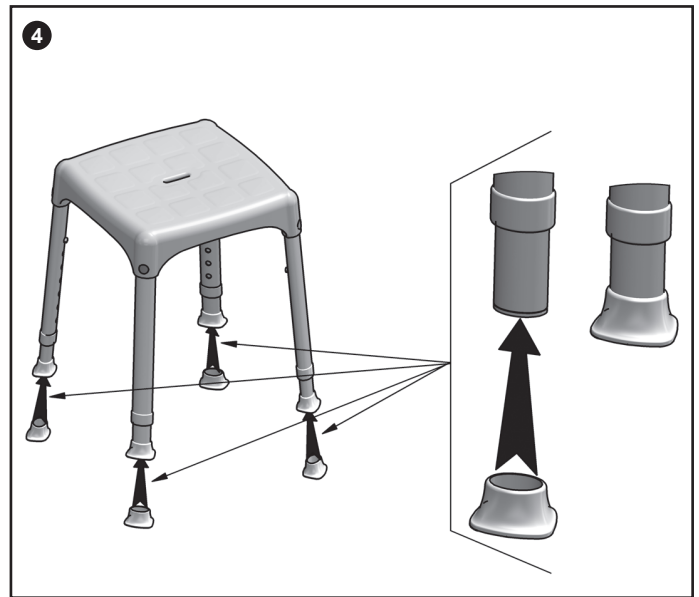

AD 837 Versión 1.0 - 2016/6

Importado por:
Ayudas Tecno Dinámicas S.L.
c/Llobregat, 12 - 08130 Santa Perpètua - Barcelona
tel. 935 74 74 74 fax. 935 74 74 75
info@ayudasdinamicas.com - www.ayudasdinamicas.com