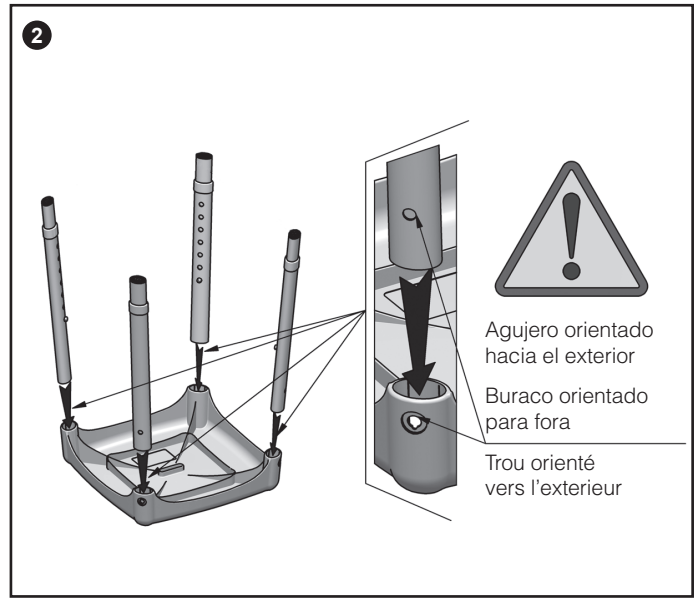

x1

x4

x4

x4

MADE IN ITALY

AD 837 Versión 1.0 - 2016/6

Importado por:
Ayudas Tecno Dinámicas S.L.
 c/Llobregat, 12 - 08130 Santa Perpètua - Barcelona
 tel. 935 74 74 74 fax. 935 74 74 75
 info@ayudasdinamicas.com - www.ayudasdinamicas.com