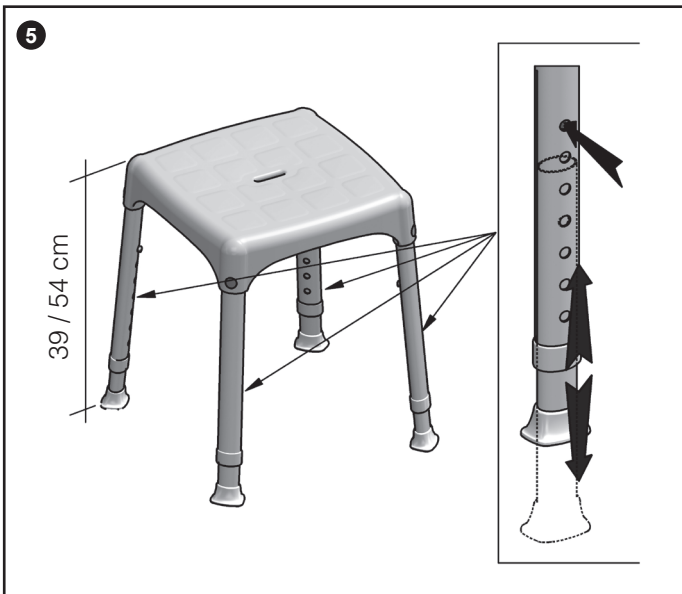

AD 837 Versión 1.0 - 2016/6

Importado por:
Ayudas Tecno Dinámicas S.L.
c/Llobregat, 12 - 08130 Santa Perpètua - Barcelona
tel. 935 74 74 74 fax. 935 74 74 75
info@ayudasdinamicas.com - www.ayudasdinamicas.com