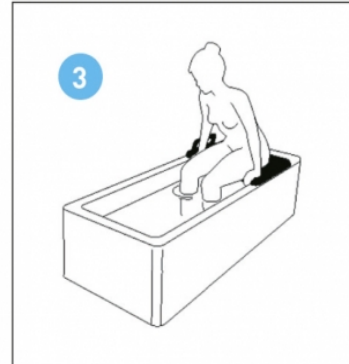

Ayudas Dinámicas®

Productos para una mayor independencia

Tabla de bañera 'Fresh'

AD559

<https://www.ayudasdinamicas.com/tabla-de-banera-fresh/>

Descripción

La firma sueca ETAC ha desarrollado la tabla FRESH con los criterios más actuales en lo referente a la ergonomía y la funcionalidad sin olvidar la seguridad en el baño. El extremo más ancho facilita la entrada a la bañera y la parte más estrecha proporciona mejor acceso para la higiene íntima. La asidera incorporada incrementa la seguridad del usuario. Reciclable.

Disponible en dos medidas para bañeras anchas o estrechas.

Ayudas Dinámicas®

Productos para una mayor independencia

1
La persona se sienta en el extremo más ancho de la tabla, que debe quedar en la parte exterior y está especialmente diseñado para facilitar la entrada y salida de la bañera.

2
La asidera, debe estar en la parte interior de la bañera y separada de la pared para dejar libre el espacio necesario para agarrarla, ofrece una seguridad adicional para entrar y salir.

3
La parte central es a menudo más estrecha para facilitar el acceso durante la higiene íntima. Al estar sentado en el interior de la bañera se puede disfrutar del baño de manera cómoda y segura.