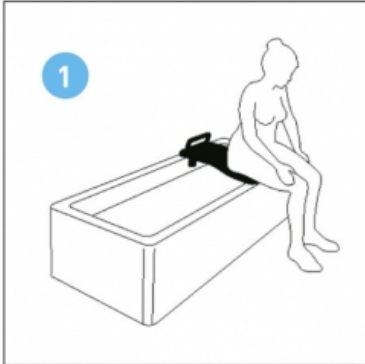

Ayudas Dinámicas®

Productos para una mayor independencia

Tabla de bañera 'Fresh'

AD559

<https://www.ayudasdinamicas.com/tabla-de-banera-fresh/>

Descripción

La firma sueca ETAC ha desarrollado la tabla FRESH con los criterios más actuales en lo referente a la ergonomía y la funcionalidad sin olvidar la seguridad en el baño. El extremo más ancho facilita la entrada a la bañera y la parte más estrecha proporciona mejor acceso para la higiene íntima. La asidera incorporada incrementa la seguridad del usuario. Reciclable.

Disponible en dos medidas para bañeras anchas o estrechas.

Ayudas Dinámicas®

Productos para una mayor independencia

1
La persona se sienta en el extremo más ancho de la tabla, que debe quedar en la parte exterior y está especialmente diseñado para facilitar la entrada y salida de la bañera.

2
La asidera, debe estar en la parte interior de la bañera y separada de la pared para dejar libre el espacio necesario para agarrarla, ofrece una seguridad adicional para entrar y salir.

3
La parte central es a menudo más estrecha para facilitar el acceso durante la higiene íntima. Al estar sentado en el interior de la bañera se puede disfrutar del baño de manera cómoda y segura.