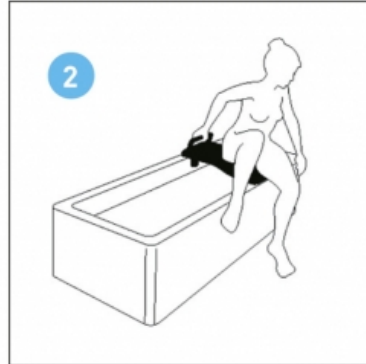

Ayudas Dinámicas®

Productos para una mayor independencia

Tabla de bañera 'Fresh'

AD559

<https://www.ayudasdinamicas.com/tabla-de-banera-fresh/>

Descripción

La firma sueca ETAC ha desarrollado la tabla FRESH con los criterios más actuales en lo referente a la ergonomía y la funcionalidad sin olvidar la seguridad en el baño. El extremo más ancho facilita la entrada a la bañera y la parte más estrecha proporciona mejor acceso para la higiene íntima. La asidera incorporada incrementa la seguridad del usuario. Reciclable.

Disponible en dos medidas para bañeras anchas o estrechas.

Ayudas Dinámicas®

Productos para una mayor independencia

1
La persona se sienta en el extremo más ancho de la tabla, que debe quedar en la parte exterior y está especialmente diseñado para facilitar la entrada y salida de la bañera.

2
La asidera, debe estar en la parte interior de la bañera y separada de la pared para dejar libre el espacio necesario para agarrarla, ofrece una seguridad adicional para entrar y salir.

3
La parte central es a menudo más estrecha para facilitar el acceso durante la higiene íntima. Al estar sentado en el interior de la bañera se puede disfrutar del baño de manera cómoda y segura.