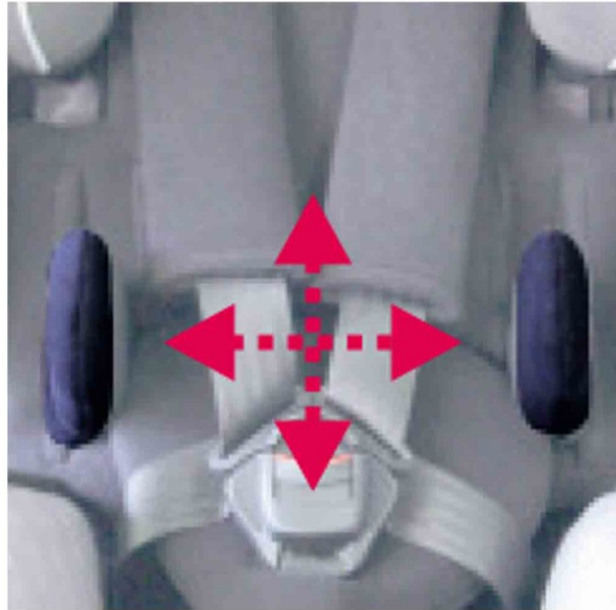

## Soportes laterales Starlight

Starlight dispone de soportes laterales ajustable independientemente en todas las direcciones.

### Modelos y Tallas

- 380800-ST      Soportes laterales - talla única