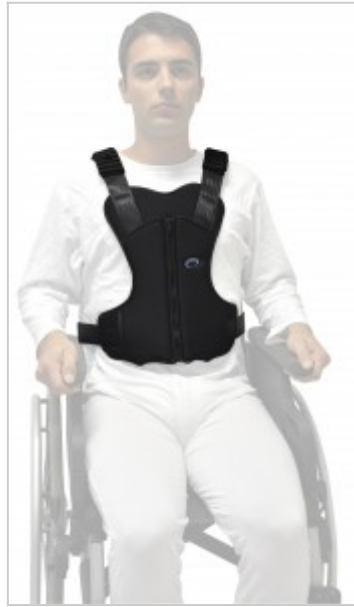

AyudasDinámicas®

Productos para una mayor independencia

Sistema de posicionamiento y sujeción 'Jacket'

jacket

<http://www.ayudasdinamicas.com/sistema-de-posicionamiento-y-sujecion-jacket/>

Descripción

JACKET es un sistema de posicionamiento y sujeción modular extremadamente confortable utilizado para proporcionar estabilidad a personas sentadas y promover una buena postura. Suministrado en dos versiones: Jacket y Jacket con soporte pélvico. Talla única.

Ayudas Dinámicas®
Productos para una mayor independencia

● **H 3560 JACKET**

● **H 3562 JACKET CON ELEMENTO PÉLVICO**

Las hebillas de accionamiento rápido, quedan protegidas por unas solapas que se cierran mediante una cremallera.