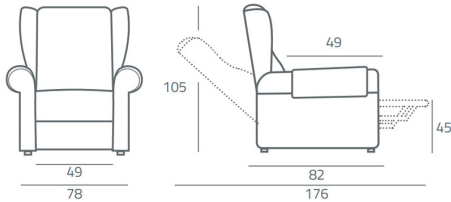

Ayudas Dinámicas®

Productos para una mayor independencia