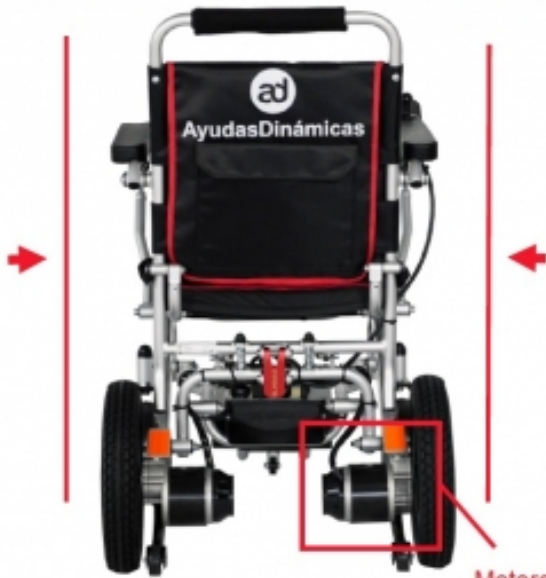

# Silla de ruedas eléctrica plegable R500

R500

<https://www.ayudasdinamicas.com/silla-de-ruedas-electrica-plegable-r500/>

## Descripción

La silla de ruedas eléctrica plegable R500 tiene unas dimensiones muy compactas, con un ancho total de tan solo 60 cm y un largo sin reposapiés de 81 cm.

Su sistema de plegado rápido permite transportarla en la mayoría de los vehículos. Todo esto hace que sea una silla ideal para viajar con ella a cualquier lugar, dando una total autonomía a su usuario.

Motores brushless (sin escobillas) potentes de 250W. Ofrecen mayor rendimiento y vida útil.

**AyudasDinámicas®**

Productos para una mayor independencia

Cojín de **espuma viscoelástica** de **80kg/m<sup>3</sup>**. Con funda de poliuretano (impermeable y transpirable) de serie.

### **SUPER ESTRECHA SOLO 60cm.**

|                      |                        |
|----------------------|------------------------|
| Ancho total          | 60 cm.                 |
| Largo sin reposapiés | 81 cm. (98 cm. con)    |
| Dimensiones plegada  | 80*60*40 cm.           |
| Asiento              | Visco 42*42 cm.        |
| Altura del respaldo  | 45 cm.                 |
| Ruedas traseras      | 12" (300 mm.)          |
| Ruedas delanteras    | 8" (200 mm.)           |
| Pendiente máxima     | 10°                    |
| Autonomía (aprox.)   | 20 km.                 |
| Peso total           | 28 kg. (3,5kg batería) |
| Batería              | 24V 20Ah LI-Ion        |
| Peso máximo          | 100 kg.                |