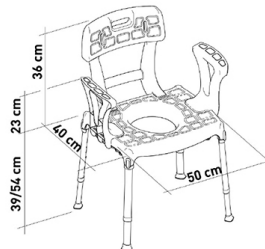

Ayudas Dinámicas®

Productos para una mayor independencia

SILLA 3 EN 1:

1- Silla con inodoro incorporado, su aspecto discreto disimula la función para la que ha sido fabricada. Pensada para personas que por algún motivo tienen dificultad para desplazarse hasta el lavabo.

2- Elevador de inodoro con reposabrazos y respaldo. Resulta muy funcional y estable. La silla puede ajustarse en altura y ligeramente en ángulo de inclinación para que sea más fácil levantarse del wc.

3- Silla para la ducha. Si colocamos el asiento acolchado puede usarse en la ducha. Tiene un diseño robusto, fabricada en plástico polipropileno y aluminio. Se adapta a los suelos irregulares de cualquier ducha, manteniéndose firme en sus cuatro patas gracias a su flexibilidad.

Su diseño moderno es estéticamente agradable para cualquier tipo de baño, ya sea en casas particulares y/o instituciones: los materiales utilizados garantizan robustez, higiene y durabilidad.

MEDIDAS: