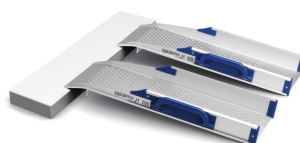

Perfolight-V

SENCILLEZ Y SIMPLICIDAD EN USO

Perfolight-V es una gama de rampas fijas y plegables. Una solución sencilla para todo tipo de barreras arquitectónicas, tanto para espacios privados como para edificios públicos, tiendas, hoteles o restaurantes.

Es ideal para bordillos y pequeños obstáculos además de un almacenaje compacto.

Caract. y Espec.

- Desplegado rápido y sencillo.

- Cierre de seguridad.
- La bisagra de pliegue le permite el paso a través de rellanos o umbrales de puertas.

Medidas

CUADRO DE MEDIDAS (longitud en cm y peso en kg)

REFERENCIA	DESCRIPCIÓN	LARGO MÍN.	LARGO MÁX.	ANCHO INTERNO	PESO	CARGA MÁXIMA (PAR)
V5	FIJA	55 CM	55 CM	21 CM	1,7 KG	400 KG
V10	FIJA	116 CM	116 CM	21 CM	3,1 KG	400 KG
V11	PLEGABLE	57 CM	110 CM	21 CM	3,6 KG	300 KG
V15	PLEGABLE	76 CM	150 CM	21 CM	4,5 KG	300 KG
V20	PLEGABLE	101 CM	200 CM	21 CM	5,9 KG	250 KG
V20/3	PLEGABLE Y TELESCÓPICA	76 CM	201 CM	19 CM	6,6 KG	150 KG
V30	PLEGABLE	101 CM	276 CM	19 CM	8,8 KG	125 KG

Modelos y Tallas

- V5 Perfolight-V - Rampa fija de 55 cm (par)
- V10 Perfolight-V - Rampa fija de 116 cm (par)
- V11 Perfolight-V - Rampa plegable de 110 cm - 55 cm plegada (par)
- V15 Perfolight-V - Rampa plegable de 150 cm - 75 cm plegada (par)
- V20 Perfolight-V - Rampa plegable de 200 cm - 100 cm plegada (par)
- V20/3 Perfolight-V - Rampa plegable de 200 cm - 77 cm plegada (par)
- V30 Perfolight-V - Rampa plegable de 300 cm - 150 cm plegada (par)