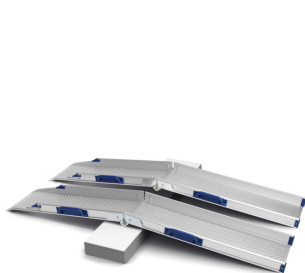

Perfolight-V

SENCILLEZ Y SIMPLICIDAD EN USO

Perfolight-V es una gama de rampas fijas y plegables. Una solución sencilla para todo tipo de barreras arquitectónicas, tanto para espacios privados como para edificios públicos, tiendas, hoteles o restaurantes.

Es ideal para bordillos y pequeños obstáculos además de un almacenaje compacto.

Caract. y Espec.

- Desplegado rápido y sencillo.

- Cierre de seguridad.
- La bisagra de pliegue le permite el paso a través de rellanos o umbrales de puertas.

Medidas

CUADRO DE MEDIDAS (longitud en cm y peso en kg)

REFERENCIA	DESCRIPCIÓN	LARGO MÍN.	LARGO MÁX.	ANCHO INTERNO	PESO	CARGA MÁXIMA (PAR)
V5	FIJA	55 CM	55 CM	21 CM	1,7 KG	400 KG
V10	FIJA	116 CM	116 CM	21 CM	3,1 KG	400 KG
V11	PLEGABLE	57 CM	110 CM	21 CM	3,6 KG	300 KG
V15	PLEGABLE	76 CM	150 CM	21 CM	4,5 KG	300 KG
V20	PLEGABLE	101 CM	200 CM	21 CM	5,9 KG	250 KG
V20/3	PLEGABLE Y TELESCÓPICA	76 CM	201 CM	19 CM	6,6 KG	150 KG
V30	PLEGABLE	101 CM	276 CM	19 CM	8,8 KG	125 KG

Modelos y Tallas

- V5 Perfolight-V - Rampa fija de 55 cm (par)
- V10 Perfolight-V - Rampa fija de 116 cm (par)
- V11 Perfolight-V - Rampa plegable de 110 cm - 55 cm plegada (par)
- V15 Perfolight-V - Rampa plegable de 150 cm - 75 cm plegada (par)
- V20 Perfolight-V - Rampa plegable de 200 cm - 100 cm plegada (par)
- V20/3 Perfolight-V - Rampa plegable de 200 cm - 77 cm plegada (par)
- V30 Perfolight-V - Rampa plegable de 300 cm - 150 cm plegada (par)