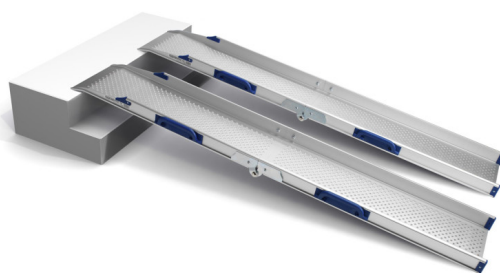

Perfolight-V

SENCILLEZ Y SIMPLICIDAD EN USO

Perfolight-V es una gama de rampas fijas y plegables. Una solución sencilla para todo tipo de barreras arquitectónicas, tanto para espacios privados como para edificios públicos, tiendas, hoteles o restaurantes.

Es ideal para bordillos y pequeños obstáculos además de un almacenaje compacto.

Caract. y Espec.

- Desplegado rápido y sencillo.

- Cierre de seguridad.
- La bisagra de pliegue le permite el paso a través de rellanos o umbrales de puertas.

Medidas

CUADRO DE MEDIDAS (longitud en cm y peso en kg)

REFERENCIA	DESCRIPCIÓN	LARGO MÍN.	LARGO MÁX.	ANCHO INTERNO	PESO	CARGA MÁXIMA (PAR)
V5	FIJA	55 CM	55 CM	21 CM	1,7 KG	400 KG
V10	FIJA	116 CM	116 CM	21 CM	3,1 KG	400 KG
V11	PLEGABLE	57 CM	110 CM	21 CM	3,6 KG	300 KG
V15	PLEGABLE	76 CM	150 CM	21 CM	4,5 KG	300 KG
V20	PLEGABLE	101 CM	200 CM	21 CM	5,9 KG	250 KG
V20/3	PLEGABLE Y TELESCÓPICA	76 CM	201 CM	19 CM	6,6 KG	150 KG
V30	PLEGABLE	101 CM	276 CM	19 CM	8,8 KG	125 KG

Modelos y Tallas

- V5 Perfolight-V - Rampa fija de 55 cm (par)
- V10 Perfolight-V - Rampa fija de 116 cm (par)
- V11 Perfolight-V - Rampa plegable de 110 cm - 55 cm plegada (par)
- V15 Perfolight-V - Rampa plegable de 150 cm - 75 cm plegada (par)
- V20 Perfolight-V - Rampa plegable de 200 cm - 100 cm plegada (par)
- V20/3 Perfolight-V - Rampa plegable de 200 cm - 77 cm plegada (par)
- V30 Perfolight-V - Rampa plegable de 300 cm - 150 cm plegada (par)