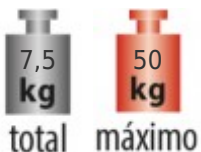

AyudasDinámicas®

Productos para una mayor independencia

Tabla de medidas y modelos

MODELO	AD822N
ANCHO ASIENTO	39 cm
FONDO ASIENTO	30 cm
ALTO RESPALDO	52 cm
ALTO ASIENTO-REPOSAPIÉS	de 20 a 36 cm
ANCHO TOTAL	54 cm
FONDO TOTAL	72 cm
ALTO TOTAL	104 cm
PLEGADO	117 x 25 x 21 cm