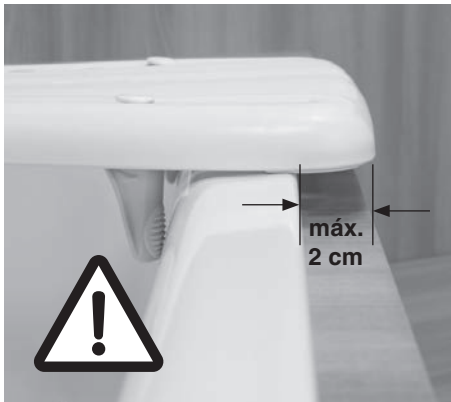

AD 556

TABLA DE BAÑERA

TABUA DE BANHEIRA

Instalación

Instalação

Español | **Tabla de bañera**

Mantenimiento y seguridad

Limpe la tabla con productos de limpieza normales, no abrasivos y que tengan un pH de 5-9, o con desinfectante al 70%. El producto no necesita de mayor mantenimiento. Peso máximo del usuario: 120 kg. No utilice un producto defectuoso.