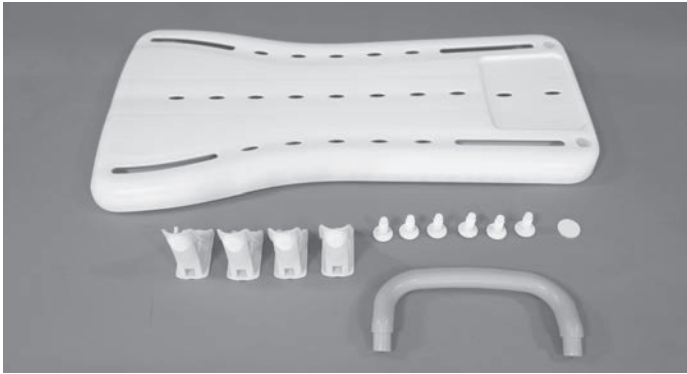

AD 556

TABLA DE BAÑERA

TABUA DE BANHEIRA

Instalación

Instalação

Español | **Tabla de bañera**

Mantenimiento y seguridad

Limpe la tabla con productos de limpieza normales, no abrasivos y que tengan un pH de 5-9, o con desinfectante al 70%. El producto no necesita de mayor mantenimiento. Peso máximo del usuario: 120 kg. No utilice un producto defectuoso.