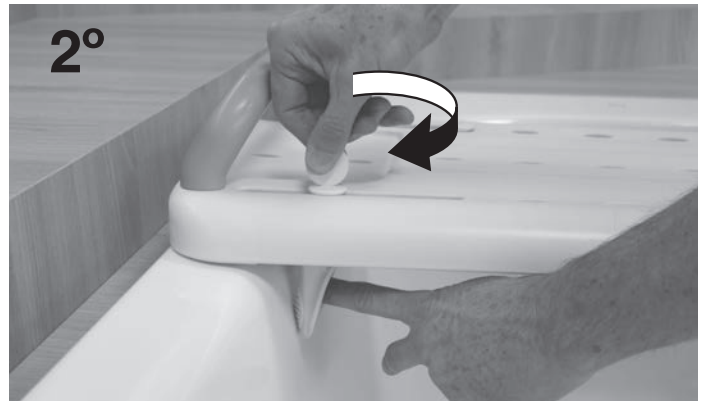

AD 556

TABLA DE BAÑERA

TABUA DE BANHEIRA

Instalación

Instalação

Español | **Tabla de bañera**

Mantenimiento y seguridad

Limpe la tabla con productos de limpieza normales, no abrasivos y que tengan un pH de 5-9, o con desinfectante al 70%. El producto no necesita de mayor mantenimiento. Peso máximo del usuario: 120 kg. No utilice un producto defectuoso.