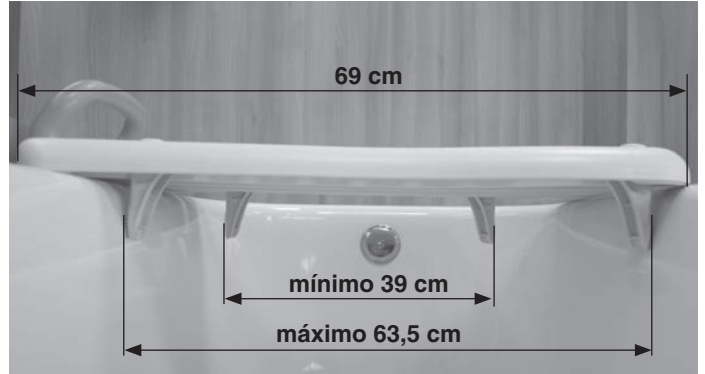

AD 556

TABLA DE BAÑERA

TABUA DE BANHEIRA

Instalación

Instalação

Español | **Tabla de bañera**

Mantenimiento y seguridad

Limpe la tabla con productos de limpieza normales, no abrasivos y que tengan un pH de 5-9, o con desinfectante al 70%. El producto no necesita de mayor mantenimiento. Peso máximo del usuario: 120 kg. No utilice un producto defectuoso.