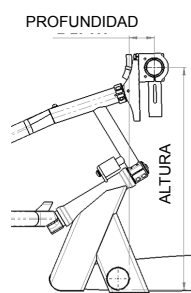

MEDIDAS

Anchura asiento en cm

38	40	42
○	○	○
W38	W40	W42

PVP

RESPALDO

SRT030001	● Respaldo standard - ajustable en altura y ángulo	Std
SRT030005	□ Respaldo Performance	379,17 €
Posición del respaldo		
SRT030004	● 30 cm	Std
Altura del respaldo		
SRT030007	○ alto (35-44cm) SRT030008 ○ bajo (25-36cm)	s/c
Reposacabezas		
SRT030002	□ Reposacabezas Standard <i>(Ajustable en altura y profundidad)</i>	107,09 €
SRT030006	□ Reposacabezas Comfort <i>(Ajustable en altura y profundidad)</i>	158,44 €

Reposacabezas standard

Reposacabezas Comfort

HORQUILLA

SRT070001	● Horquilla con manillar ajustable <i>(La altura seleccionada es ajustable +/- 2 cm sin necesidad de piezas adicionales)</i>	Std					
Altura en cm							
		41	43	45	47	49	
Profundidad en cm	D65	6.5	○	○	○	○	■
	D75	7.5	○	○	○	○	■
	D85	8.5	○	○	○	○	■
	D95	9.5	■	○	○	○	○
	D105	10.5	■	○	○	○	○
	D115	11.5	■	○	○	○	○
D125	12.5	■	○	○	○	○	
		H41	H43	H45	H47	H49	