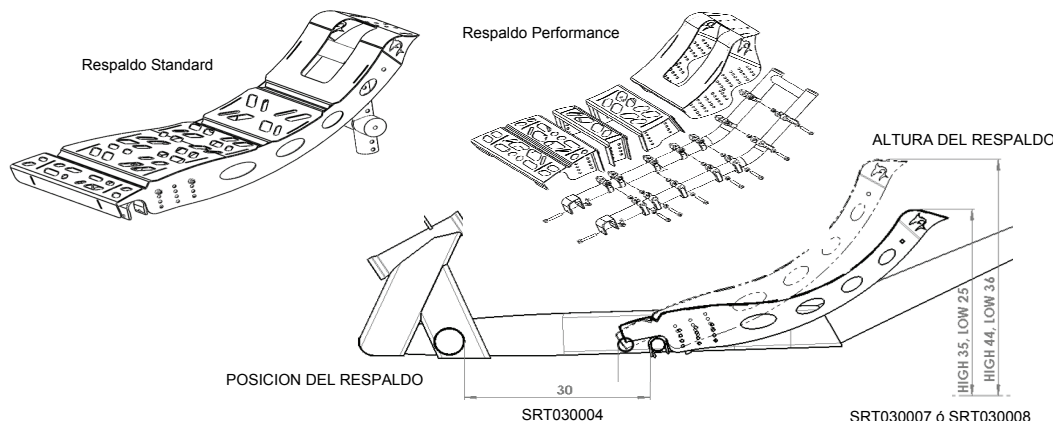

MEDIDAS

Anchura asiento en cm

38	40	42
○	○	○
W38	W40	W42

PVP

RESPALDO

SRT030001	● Respaldo standard - ajustable en altura y ángulo	Std
SRT030005	□ Respaldo Performance	379,17 €
Posición del respaldo		
SRT030004	● 30 cm	Std
Altura del respaldo		
SRT030007	○ alto (35-44cm) SRT030008 ○ bajo (25-36cm)	s/c
Reposacabezas		
SRT030002	□ Reposacabezas Standard <i>(Ajustable en altura y profundidad)</i>	107,09 €
SRT030006	□ Reposacabezas Comfort <i>(Ajustable en altura y profundidad)</i>	158,44 €

Reposacabezas standard

Reposacabezas Comfort

HORQUILLA

SRT070001	● Horquilla con manillar ajustable <i>(La altura seleccionada es ajustable +/- 2 cm sin necesidad de piezas adicionales)</i>	Std					
Altura en cm							
		41	43	45	47	49	
Profundidad en cm	D65	6.5	○	○	○	○	■
	D75	7.5	○	○	○	○	■
	D85	8.5	○	○	○	○	■
	D95	9.5	■	○	○	○	○
	D105	10.5	■	○	○	○	○
	D115	11.5	■	○	○	○	○
D125	12.5	■	○	○	○	○	
		H41	H43	H45	H47	H49	