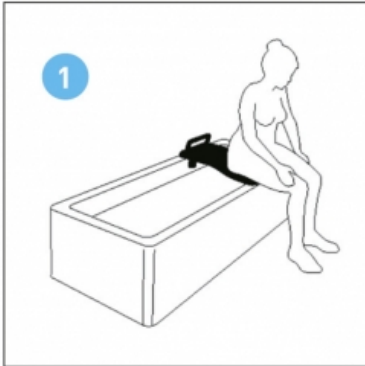

Ayudas Dinámicas®

Productos para una mayor independencia

Tabla de bañera FRESH

ref: AD559

<https://www.ayudasdinamicas.com/p/asientos-y-tablas-de-banera/tabla-de-banera-fresh>

La firma sueca ETAC ha desarrollado la tabla FRESH con los criterios más actuales en lo referente a la ergonomía y la funcionalidad sin olvidar la seguridad en el baño. El extremo más ancho facilita la entrada a la bañera y la parte más estrecha proporciona mejor acceso para la higiene íntima. La asidera incorporada incrementa la seguridad del usuario. Reciclable.

Ayudas Dinámicas®

Productos para una mayor independencia

Disponible en dos medidas para bañeras anchas o estrechas.

Ayudas Dinámicas®

Productos para una mayor independencia

La persona se sienta en el extremo más ancho de la tabla, que debe quedar en la parte exterior y está especialmente diseñado para facilitar la entrada y salida de la bañera.

La asidera, debe estar en la parte interior de la bañera y separada de la pared para dejar libre el espacio necesario para agarrarla, ofrece una seguridad adicional para entrar y salir.

La parte central es a menudo más estrecha para facilitar el acceso durante la higiene íntima. Al estar sentado en el interior de la bañera se puede disfrutar del baño de manera cómoda y segura.