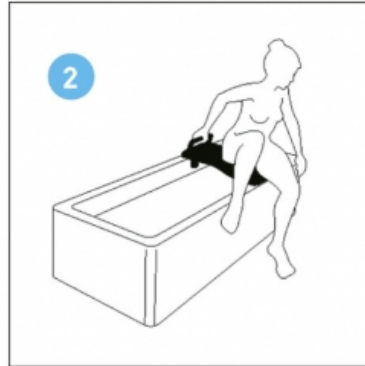

Ayudas Dinámicas®

Productos para una mayor independencia

Tabla de bañera FRESH

ref: AD559

<https://www.ayudasdinamicas.com/p/asientos-y-tablas-de-banera/tabla-de-banera-fresh>

La firma sueca ETAC ha desarrollado la tabla FRESH con los criterios más actuales en lo referente a la ergonomía y la funcionalidad sin olvidar la seguridad en el baño. El extremo más ancho facilita la entrada a la bañera y la parte más estrecha proporciona mejor acceso para la higiene íntima. La asidera incorporada incrementa la seguridad del usuario. Reciclable.

Ayudas Dinámicas®

Productos para una mayor independencia

Disponible en dos medidas para bañeras anchas o estrechas.

Ayudas Dinámicas®

Productos para una mayor independencia

La persona se sienta en el extremo más ancho de la tabla, que debe quedar en la parte exterior y está especialmente diseñado para facilitar la entrada y salida de la bañera.

La asidera, debe estar en la parte interior de la bañera y separada de la pared para dejar libre el espacio necesario para agarrarla, ofrece una seguridad adicional para entrar y salir.

La parte central es a menudo más estrecha para facilitar el acceso durante la higiene íntima. Al estar sentado en el interior de la bañera se puede disfrutar del baño de manera cómoda y segura.