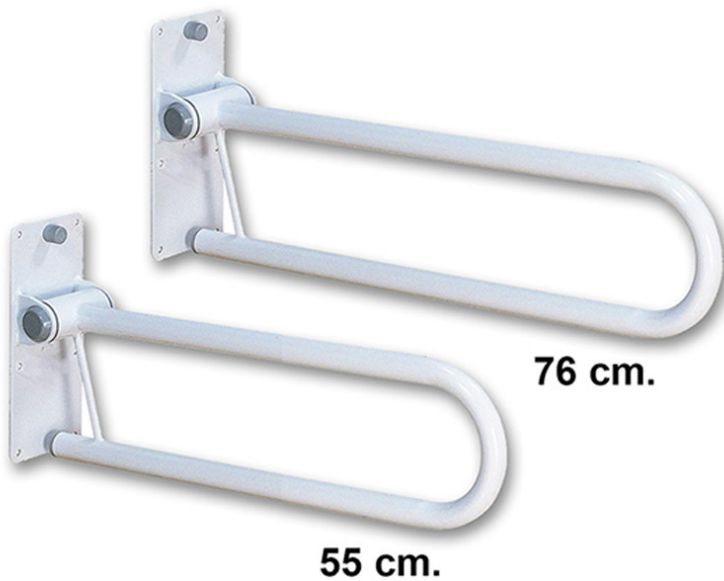

AyudasDinámicas®

Productos para una mayor independencia

Doble barra abatible LUX

ref: AD50..LUX

<https://www.ayudasdinamicas.com/p/barras-abatibles/doble-barra-abatible-lux>

Accionada por muelle interior, sube y baja a voluntad. El tubo de gran diámetro (32 mm) y su acabado hacen de esta barra la preferida de las instituciones más exigentes de Europa.

Ayudas Dinámicas®

Productos para una mayor independencia

Disponible en dos medidas 76 cm y 55 cm de largo. La barra abatible de longitud de 76 cm. (AD506LUX) está diseñada para WC que incorporan la mochila. La barra de 55 cm (AD505LUX) es para aquellos WC que no incorporan la mochila, ya sea porque esta empotrada o está suspendida.

Placa a la pared: 13 x 30 cm, para 6 tornillos (no incluidos).

Tabla de medidas y modelos

Modelo	Longitud
AD506LUX	76 cm
AD505LUX	55 cm