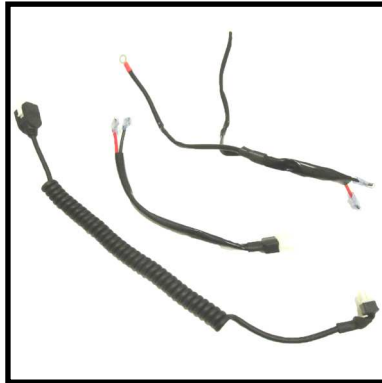

Ayudas Dinámicas®

DESPIECE

PWCPP009 MOTOR DE
ACOMPAÑANTE S DRIVE.

PWCPP009/01 POTENCIO-
METRO REGULADOR VELOCIDAD.

PWCPP009/02 SOPORTE
POTENCIOMETRO.

PWCPP009/03 PALANCA
POTENCIOMETRO
ACELERACIÓN.

PWCPP009/04 RUEDA (1
UNIDAD).

PWCPP009/05 CENTRALITA.

PWCPP009/06 CAJA DE
BATERÍAS. (BATERÍAS NO
INCLUIDAS.)

PWCPP009/10 CINTA SUJETA MOTOR.

PWCPP009/07 BASE BATERÍAS.

PWCPP009/08 PAR DE ESCOBILLAS DE MOTOR.

PWCPP009/09 PAR TAPONES DE ESCOBILLAS MOTOR.

PWCPP009/11 CABLEADO COMPLETO.

PWCPP009/12 BARRA DE SUJECIÓN.

PWCPP009/13 SOPORTES MOTOR.

SU/4 CARGADOR 240 V. 2 AMP.

BAT12 . (PAR) BATERÍAS 12V. 12 AMP.