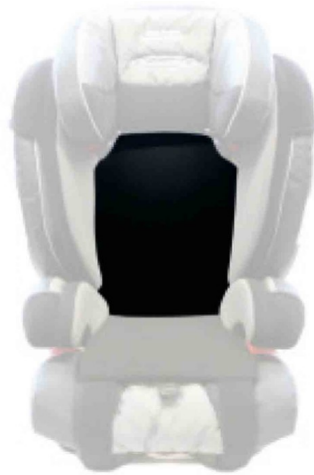

Cojines reductores asiento Ipai

Ipai dispone de varios cojines opcionales para reducción de asiento

Modelos y Tallas

- 350700 Cojines reductores - Reductor respaldo
- 350750 Cojines reductores - Reductor asiento
- 350740 Cojines reductores - Reductores reposabrazos
- 350710 Cojines reductores - Reductores laterales
- 350730 Cojines reductores - reductores caderas