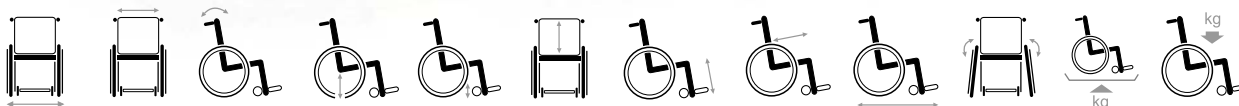

Sagitta kids

Sillas de ruedas infantiles

Activa y super ligera

Silla de ruedas activa para niños. La Sagitta Kids es el espejo de la Sagitta para adultos. Y más importante aún, esta silla de ruedas crece con su hijo gracias a su variedad de ajustes. El chasis está diseñado de tal manera que puede cambiar la anchura del asiento.

Sagitta con barra de empuje

Silla configurada

Protectores de ropa

Reposapiés regulable en altura

Ajuste de la barra de empuje

Frenos deportivos

Chasis SI: ángulo de asiento regulable

Amplia gama de accesorios y opciones.

460-560	240-340	-7/+7°	370-428	3"	230-430	220-270	280-320	700-750	4°	9	60
492-592	240-340	-7/+7°	(sin cojín)	4"	230-430	220-270	280-320	700-750	6°	9	60
523-622	240-340	-7/+7°	410-468	4"	230-430	220-270	280-320	700-750	8°	9	60
555-655	240-340	-7/+7°	(con cojín)	4"	230-430	220-270	280-320	700-750	10°	9	60

Medidas en mm, peso en kg. Las medidas, pesos y ángulos (15 mm, 1,5 kg y 1,5°) pueden diferir.