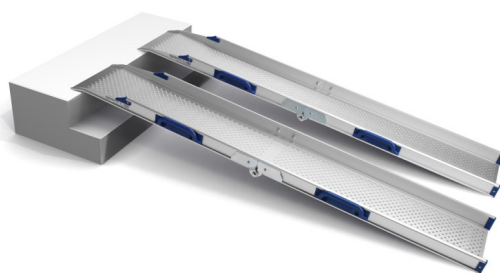

Perfolight-V

SENCILLEZ Y SIMPLICIDAD EN USO

Perfolight-V es una gama de rampas fijas y plegables. Una solución sencilla para todo tipo de barreras arquitectónicas, tanto para espacios privados como para edificios públicos, tiendas, hoteles o restaurantes.

Es ideal para bordillos y pequeños obstáculos además de un almacenaje compacto.

Caract. y Espec.

- Desplegado rápido y sencillo.

- Cierre de seguridad.
- La bisagra de pliegue le permite el paso a través de rellanos o umbrales de puertas.

Medidas

CUADRO DE MEDIDAS (longitud en cm y peso en kg)

| REFERENCIA | DESCRIPCIÓN | LARGO MÍN. | LARGO MÁX. | ANCHO INTERNO | PESO | CARGA MÁXIMA (PAR) |
|------------|------------------------|------------|------------|---------------|--------|---------------------|
| V5 | FIJA | 55 CM | 55 CM | 21 CM | 1,7 KG | 400 KG |
| V10 | FIJA | 116 CM | 116 CM | 21 CM | 3,1 KG | 400 KG |
| V11 | PLEGABLE | 57 CM | 110 CM | 21 CM | 3,6 KG | 300 KG |
| V15 | PLEGABLE | 76 CM | 150 CM | 21 CM | 4,5 KG | 300 KG |
| V20 | PLEGABLE | 101 CM | 200 CM | 21 CM | 5,9 KG | 250 KG |
| V20/3 | PLEGABLE Y TELESCÓPICA | 76 CM | 201 CM | 19 CM | 6,6 KG | 150 KG |
| V30 | PLEGABLE | 101 CM | 276 CM | 19 CM | 8,8 KG | 125 KG |

Modelos y Tallas

- V5 Perfolight-V - Rampa fija de 55 cm (par)
- V10 Perfolight-V - Rampa fija de 116 cm (par)
- V11 Perfolight-V - Rampa plegable de 110 cm - 55 cm plegada (par)
- V15 Perfolight-V - Rampa plegable de 150 cm - 75 cm plegada (par)
- V20 Perfolight-V - Rampa plegable de 200 cm - 100 cm plegada (par)
- V20/3 Perfolight-V - Rampa plegable de 200 cm - 77 cm plegada (par)
- V30 Perfolight-V - Rampa plegable de 300 cm - 150 cm plegada (par)