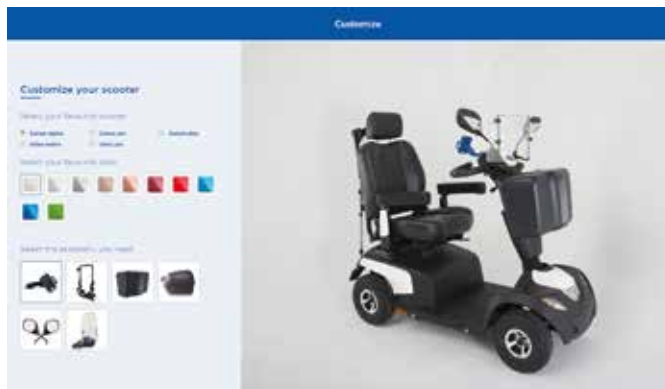

Con mayor rendimiento de la batería y una suspensión mejorada y ruedas grandes de 12", el nuevo **Orion ^{PRO}** es ideal para los usuarios que necesitan rendimiento extra.

El **Orion ^{PRO}** combina rendimiento extra con todas sus características habituales, comodidad, seguridad y fiabilidad, para que sea la opción ideal para los usuarios que demandan más.

Ajuste muy preciso del manillar

El usuario puede ajustar fácilmente el manillar a la altura exacta.

Conducción ergonómica

El manillar ergonómico facilita el control del scooter.

Palanca de freno

Asegura la frenada de emergencia si es necesaria.

Luz de freno

Intensas luces de freno que avisan a la gente cuando el scooter está frenando.

Palanca de desembrague en 2 tiempos

Impide que el scooter circule solo por accidente.

Limitador de velocidad automático

Reduce la velocidad en las curvas para mayor control y seguridad.

Personaliza tu scooter con paneles y accesorios

Escoge entre 10 colores de paneles y 30 accesorios para personalizar tu scooter según tu estilo. Para más información, visita la microsite: www.invacarescooter.com