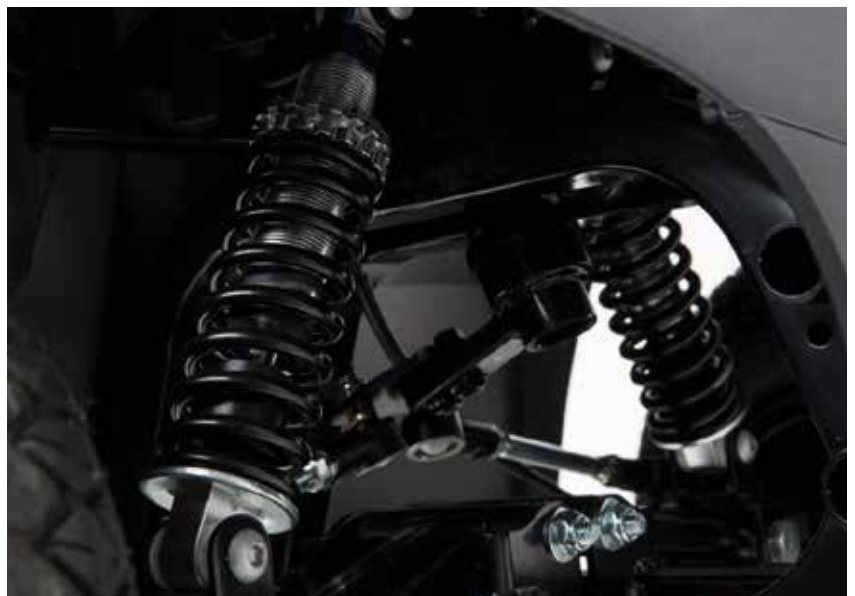

Con mayor rendimiento de la batería y una suspensión mejorada y ruedas grandes de 12", el nuevo **Orion ^{PRO}** es ideal para los usuarios que necesitan rendimiento extra.

El **Orion ^{PRO}** combina rendimiento extra con todas sus características habituales, comodidad, seguridad y fiabilidad, para que sea la opción ideal para los usuarios que demandan más.

Suspensión avanzada, conducción más suave

El sistema de suspensión avanzada del **Orion ^{Pro}** ha sido diseñado para ofrecer mayor rendimiento y una conducción más suave en diferentes superficies y terrenos. Además, el **Orion ^{Pro}** cuenta con un potente motor y ruedas neumáticas de 12" para que puedas ir donde quieras, por el campo o por la ciudad, con confort y estilo.

Mantenimiento fácil y rápido

El **Orion ^{Pro}** ha sido fabricado con componentes de gran calidad, lo que asegura que sea fiable y fácil de mantener. El carenado protege la electrónica y el motor contra el agua y la corrosión, que resguarda el funcionamiento vital del scooter ante cualquier problema. El carenado se puede quitar fácilmente para comprobar el motor, las baterías, la electrónica y los cables.