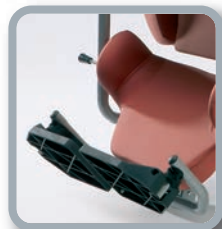

Coraille

modelo CORAILLE

Sillón Confort para uso en interiores/exteriores con 4 ruedas: 2 ruedas traseras grandes y 2 ruedas delanteras giratorias

Opcional: cojín anti-decúbito.

modelo ALTITUDE

El sillón Altitud está equipado de serie con un cojín de asiento de 80 mm de grosor (respaldo: 770 mm). La altura del respaldo y los reposabrazos dependerán del grosor del cojín de asiento (60 - 80 - 100 mm).

Opcional: cojín anti-decúbito.

Reposacabezas acolchado

Cinturón de seguridad de 5 puntos

Placa de reposapiés de una sola pieza equipada con un mecanismo de resorte para que el usuario la pueda pisar durante la transferencia.

Asiento regulable en altura (de 450 a 560 mm)

Opcional: B12 - Mesa extraíble y plegable con ajuste telescópico (anchura de asiento de 380 mm a 480 mm)

Opcional: B52 Soporte porta suero

Opcional: reposapiés de dos piezas (consultar)