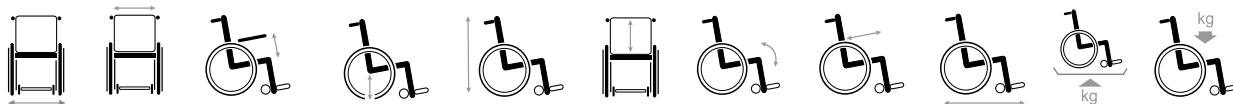

670	380 400 420 440 460	230 (cojín 60mm) 250 (cojín 80mm) 270 (cojín 100mm)	450.470.490 510.520.530 540.550.560	1190 1215 1240	750 770 790	-4/36°	460	1120	36	120