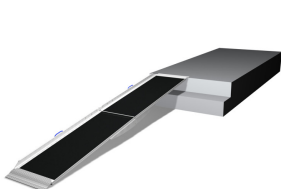

Aerolight Lifestyle

MÁS QUE UNA RAMPA PLEGABLE

Gracias a su diseño Aerolight Lifestyle se ha establecido como una de las rampas más innovadoras del mercado. Este modelo único de rampa es plegable y divisible en dos mitades, las cuales la dotan de una gran ligereza y facilidad de almacenaje.

Ventajas:

- Extremadamente fácil de usar.
- Para uso tanto en interior como en exterior.
- Apta para todo tipo de scooters y sillas de ruedas.
- Fácil de manejar y cargar en el vehículo.

Caract. y Espec.

- Ancho exterior 74cm (sin asas de agarre)
- Plegable y divisible en dos mitades
- Asa de transporte
- Bisagras de seguridad, robustas y con mecanismos de protección anti-pelliccos

Medidas

CUADRO DE MEDIDAS (longitud en cm y peso en kg)