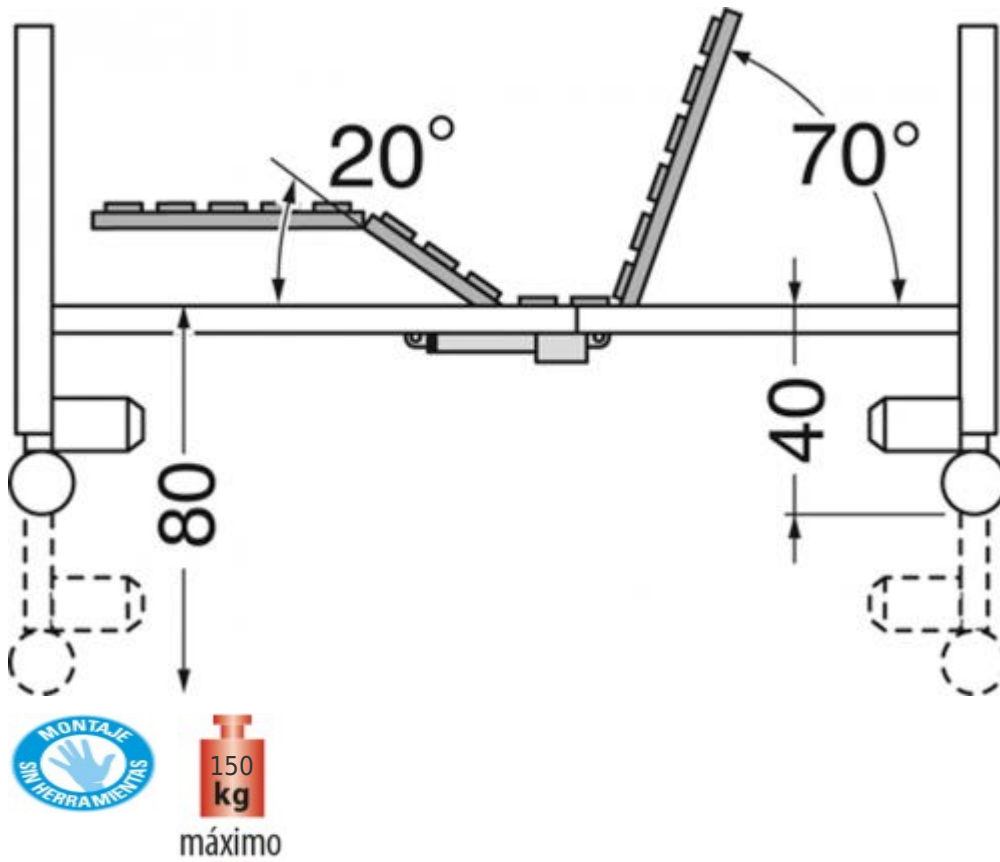

- Máximo confort: 4 planos articulados con lamas de madera.
- Cabezal, piecero y barandillas de madera.
- Fácil transporte: el somier se desmonta por la mitad en dos partes, por lo que todos sus componentes caben incluso en un coche.
- 4 ruedas con freno.
- **Trapeo no incluido (opcional)**, fácil de montar y fácil de guardar.

Ayudas Dinámicas®

Productos para una mayor independencia

Tabla de medidas y modelos

MODELO	AD980M
LARGO TOTAL	210 cm
ANCHO TOTAL	102 cm
ALTURA REGULABLE	de 40 a 80 cm
LARGO SOMIER	200 cm
ANCHO SOMIER	90 cm
ANCHO PLEGADA	40 cm