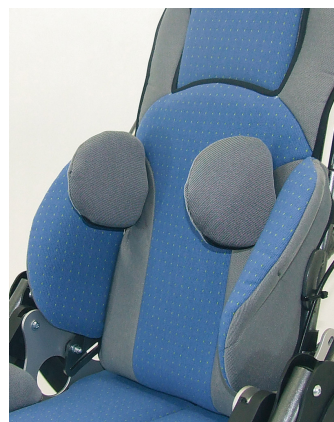

*por razones de seguridad la altura total del respaldo con reposacabezas no debe superar en 22 cm a la altura del respaldo hasta hombro

Modelos y Tallas

- HO-3232-3004 Unidad de asiento Bingo - Talla 1
- HO-3234-3004 Unidad de asiento Bingo - Talla 2
- HO-3232-1000 Chasis estándar - Talla 1
- HO-3238-1000 Chasis estándar - Talla 2
- HO-3234-1000 Chasis preparado para bandeja de respirador - Talla 1
- HO-3239-1000 Chasis preparado para bandeja de respirador - Talla 2
- HO-3236-1000 Chasis Trike - Talla 1
- HO-3237-1000 Chasis Trike - Talla 2

Accesorios

Cinchas de tobillo Ankle Huggers Bodypoint

Cinturón pélvico 2 puntos Bodypoint

PivotFit Bodypoint

Cinturón pélvico 4 puntos Bodypoint

Reposacabezas ajustable Bingo OT

REHAGIRONA

Soporte universal reposacabezas Bingo OT

Soportes de tronco ajustables Bingo/Bingo OT

Taco abductor Bingo/Bingo OT

Soportes pélvicos ajustables Bingo/Bingo OT

Cincha para pies (PAR) Bingo/Bingo OT

Reposapiés elevables Bingo/Bingo OT

Bloqueo plataforma reposapiés Bingo/Bingo OT