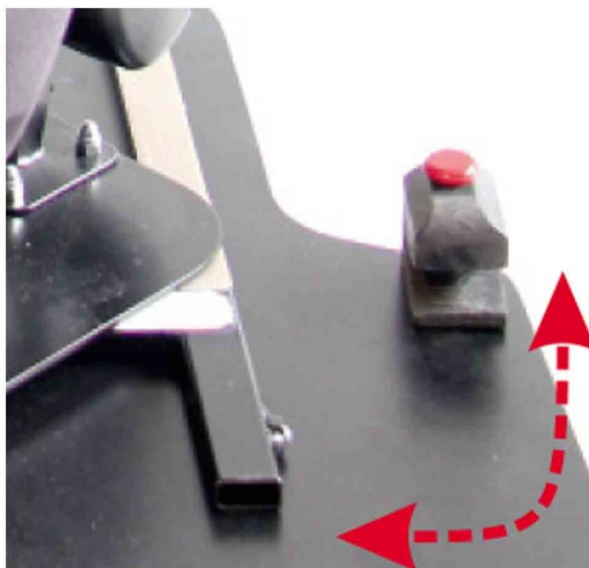

base giratoria Kidslover

La base giratoria de Kidslover ayuda a las transferencias, especialmente por su sistema innovador que permite que el asiento sobresalga para facilitar la entrada y salida del niño.

***Imprescindibles especificar derecha o izquierda al hacer el pedido**

Modelos y Tallas

- 300200 Base giratoria - talla unica