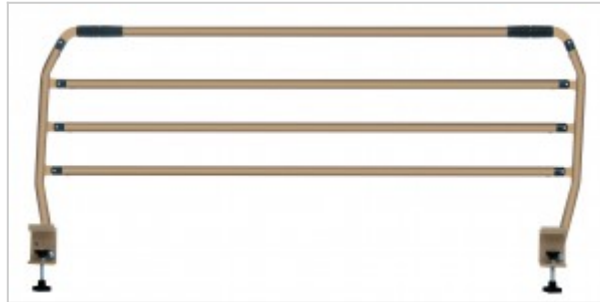

Ayudas Dinámicas®

Productos para una mayor independencia

Barandillas abatibles 4 barras

AD952/4

<http://www.ayudasdinamicas.com/barandillas-abatibles-4-barras/>

Descripción

De iguales características que las barandillas abatibles AD 952 pero recomendadas en aquellos casos que se precisan unas barandillas más altas de lo habitual. Por seguridad, hemos colocado un cuarto barrote, conservando la distancia entre ellos. Se suministra en pares.

Admite solamente anclaje ancho.

Tabla de medidas y modelos

MODELO	AD952/4
LARGO	138 cm
ALTO	52 cm
ANCLAJE	42 x 85 mm