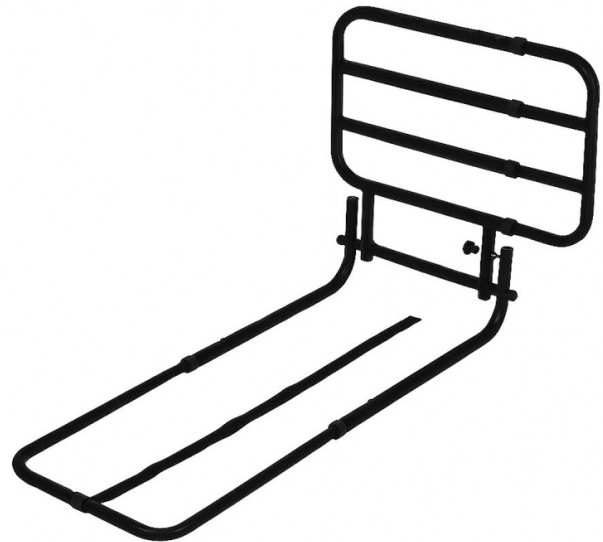

Ayudas Dinámicas®

Productos para una mayor independencia

Barandilla corta, extensible y abatible ECO PIVOT RAIL

ref: AD931

<https://www.ayudasdinamicas.com/p/barandillas/barandilla-corta-extensible-y-abatible-eco-pivot-rail>

Barandilla para cama universal extensible, para alargarla o acortarla a conveniencia, y además se puede abatir para salir y entrar en la cama con más comodidad.

AyudasDinámicas®

Productos para una mayor independencia

Barandilla lateral y asidera para incorporación de la cama todo en uno.

Ajustable en longitud: regulable en tres longitudes de 66, 68 o 71 cm, adaptándose a diferentes necesidades de los usuarios.

Plegable hacia abajo: el diseño plegable permite bajar la barandilla fácilmente para facilitar la salida de la cama.

Versátil: se puede montar en ambos lados de la cama, ofreciendo flexibilidad.

Seguridad adicional: incluye un cinturón de fijación que se adapta perfectamente a camas dobles, garantizando estabilidad.

Facilita la incorporación: ideal para ayudar a levantarse y sentarse de la cama de manera segura y sencilla.