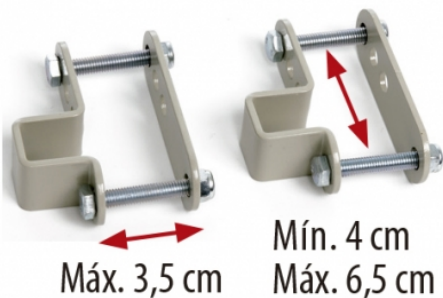

Ayudas Dinámicas®

Productos para una mayor independencia

Barandilla abatible universal (unidad)

AD955

<https://www.ayudasdinamicas.com/barandilla-abatible-universal-unidad/>

Vídeo disponible en ayudasdinamicas.com

Descripción

Estas barandillas universales se adaptan a un gran número de camas, en especial a aquellas en las que no podemos acoplar las barandillas corrientes, ya que tienen un anclaje muy versátil que permite una gran variedad de opciones. Se suministra por unidades.

Anclajes universales:

Ayudas Dinámicas®

Productos para una mayor independencia

Tabla de medidas y modelos

MODELO	AD955
LARGO	145 cm
ALTO	42 cm