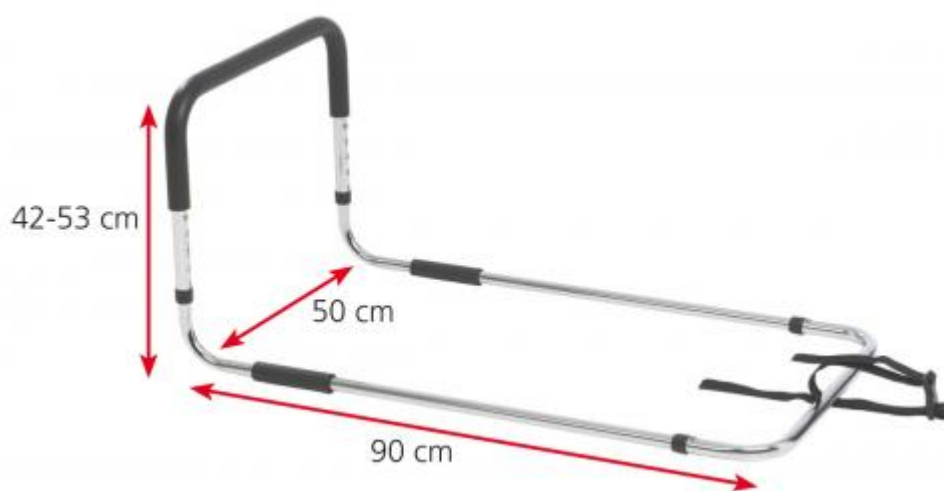

## Asidera 'Frida'

AD940

<https://www.ayudasdinamicas.com/asidera-frida/>

### Descripción

Asidera barandilla de cama, de tacto cálido que ayuda a mantener el equilibrio cuando se está junto a la cama y da confianza y estabilidad para entrar y salir de la misma. Se asegura fácilmente al somier con las cinchas incluidas, quedando debajo del colchón.

## Tabla de medidas y modelos

MODELO	AD940
LARGO	90 cm
ANCHO	50 cm
ALTO REGULABLE	42 - 53 cm