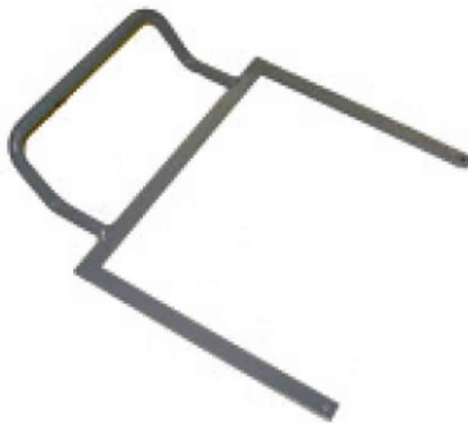

Arco de estabilización Ipai

El arco de estabilización es aconsejable cuando el coche no dispone de sistema Isofix
***se necesita placa base**

Modelos y Tallas

- 350550-ST Arco estabilización - talla única