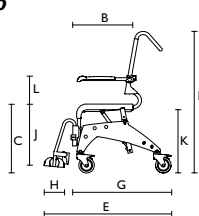

Seguridad y comodidad con muchas posibilidades de ajuste (acolchado no incluido).

1531613 **Ocean Vip/Ocean E-Vip**

Datos técnicos

Características técnicas	Ocean	Ocean 24"	Ocean XL	Ocean Vip	Ocean E Vip
Ancho de asiento	480mm (A)	480mm (A)	480mm (A)	500mm (A)	480mm (A)
Profundidad de asiento	450mm (B)	450mm (B)	450mm (B)	450mm (B)	450mm (B)
Altura de asiento	475-600mm (C)	475-600mm (C)	475-600mm (C)	510-610mm (C)	500-1050mm (C)
Ancho total	560mm (D)	675mm (D)	640mm (D)	595mm (D)	730mm (D)
Profundidad total	900mm (E)	1060mm (E)	900mm (E)	1060mm (E)	1010mm (E)
Altura total sin reposacabezas	940-1070mm(F)	940-1070mm(F)	940-1070mm(F)	1085-1185mm(F)	1070-1620mm(F)
Profundidad total sin reposapiés	700mm (G)	855mm (G)	700mm (G)	845mm (G)	1010mm (G)
Profundidad de la paleta	155mm (H)	155mm (H)	155mm (H)	160mm (H)	155mm (H)
Altura hasta el reposabrazos	680-850mm(I)	680-850mm (I)	680-850mm (I)	720 - 860mm(I)	730-1320mm (II)
Altura del reposapiés al asiento	255-495mm (J)	255-495mm (J)	255-495mm (J)	345-465mm (J)	345-465mm(J)
Altura de suelo a asiento :					
con guías para cubeta	390-520mm(K)	390-520mm(K)	390-520mm(K)	420-520mm(K)	420-970mm(K)
sin guías para cubeta	410-540mm(K)	410-540mm(K)	410-540mm(K)	440-540mm(K)	465-1015mm(K)
Altura del asiento al reposabrazos	210 / 250mm (L)	210 / 250mm (L)	210 / 250mm (L)	215 / 245mm (L)	230 / 270mm (L)
Distancia entre reposabrazos	460mm (M)	460mm (M)	540mm (M)	475mm (M)	470mm (M)
Ancho abertura inodora	205mm	205mm	205mm	205mm	205mm
Profundidad abertura inodora	320mm	320mm	320mm	320mm	320mm
Angulo de basculación	-	-	-	0°-35°	-5° - 35°
Ruedas	5" (127mm)	24" (610mm)	5" (127mm)	5" (127mm)	5" (127mm)
Más información					
Peso	14,5kg	19,5kg	14,5kg	23,5kg	39kg
Peso máx. usuario	150kg	150kg	180kg	150kg	150kg
Color	Blanco	Blanco	Blanco	Blanco	Blanco

Ocean

Ocean 24"

Ocean XL

Ocean Vip

Ocean E-Vip