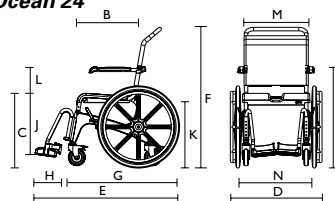

Accesorios Gama Ocean

Soporte de pantorrilla con reposapie

Acolchado. Ajustable en ángulo y altura.

Toda la gama **Ocean**
Izquierdo 1546705
Derecho 1546439

Soporte de pantorrilla y amputado

Acolchado. Ajustable en ángulo y altura.

Toda la gama **Ocean**
Izquierdo 1556894
Derecho 1556893

Asiento ajustable suave

Abertura de higiene puede colocarse en las 4 direcciones. Fácil montaje sin herramientas.

1544469 **Ocean/Ocean Vip**

Soporte de reposacabezas ajustable.

Seguridad y comodidad con muchas posibilidades de ajuste (acolchado no incluido).

1531613 **Ocean Vip/Ocean E-Vip**

Datos técnicos