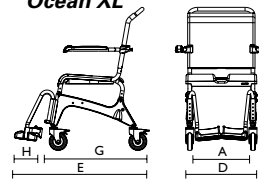

Accesorios Gama Ocean

Soporte de pantorrilla con reposapie

Acolchado. Ajustable en ángulo y altura.

Toda la gama **Ocean**
Izquierdo 1546705
Derecho 1546439

Soporte de pantorrilla y amputado

Acolchado. Ajustable en ángulo y altura.

Toda la gama **Ocean**
Izquierdo 1556894
Derecho 1556893

Asiento ajustable suave

Abertura de higiene puede colocarse en las 4 direcciones. Fácil montaje sin herramientas.

1544469 **Ocean/Ocean Vip**

Soporte de reposacabezas ajustable.

Seguridad y comodidad con muchas posibilidades de ajuste (acolchado no incluido).

1531613 **Ocean Vip/Ocean E-Vip**

Datos técnicos