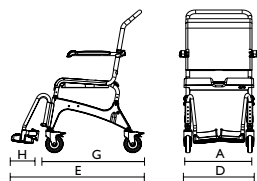

Accesorios Gama Ocean

Soporte de pantorrilla con reposapie

Acolchado. Ajustable en ángulo y altura.

Toda la gama **Ocean**
Izquierdo 1546705
Derecho 1546439

Soporte de pantorrilla y amputado

Acolchado. Ajustable en ángulo y altura.

Toda la gama **Ocean**
Izquierdo 1556894
Derecho 1556893

Asiento ajustable suave

Abertura de higiene puede colocarse en las 4 direcciones. Fácil montaje sin herramientas.

1544469 **Ocean/Ocean Vip**

Soporte de reposacabezas ajustable.

Seguridad y comodidad con muchas posibilidades de ajuste (acolchado no incluido).

1531613 **Ocean Vip/Ocean E-Vip**

Datos técnicos