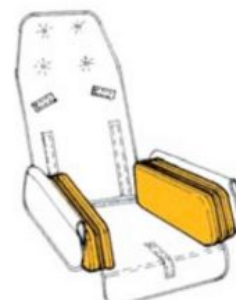

### **Caract. y Espec.**

- Asiento extraíble y reversible
- Respaldo reclinable y ajustable en altura
- Asiento basculante regulable en profundidad
- Asiento regulable en anchura con acolchados reductores
- Reposapiés regulables en ángulo y altura
- Ruedas macizas de 175/265 mm
- Arco delantero extraíble

## Accesorios

PivotFit Bodypoint

Stayflex Bodypoint

Cinchas de tobillo Ankle Huggers Bodypoint

Cinturón pélvico 2 puntos Bodypoint

**Cinturón pélvico 4 puntos  
Bodypoint**

**Arnés de piernas Bodypoint**

**Soportes para la cabeza ( PAR)  
Tom5**

**Reposacabezas en forma de «U»  
Tom5**

**REHAGIRONA**

**Soportes de cadera TOM 5**

**Soportes laterales de tronco  
(PAR) TOM5**

**Soporte nuca Tom5**

**Acolchado reducción asiento  
Tom5**

**Soporte lumbar Tom5**

**Separador de piernas Tom5**

**Taco abductor Tom5**

**Soporte de piernas con fijación  
Tom5**

**Mesita Tom5**

**Capota estándar Tom5**

**Capota con capa impermeable  
Tom5**

**Capota para el sol Tom5**

REHAGIRONA