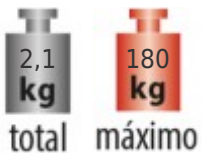

Ayudas Dinámicas[®]

Productos para una mayor independencia

Tabla 'Glyder'

H1300.

<http://www.ayudasdinamicas.com/tabla-glyder-vehiculo/>

Descripción

Tabla sumamente práctica y versátil para diferentes situaciones, si bien por su forma y diseño es especialmente apropiada para superar los brazos de sillas de ruedas y obstáculos similares.

Tabla de medidas y modelos

MODELO	H1300
LARGO TABLA	81 cm
DIÁMETRO DISCO	25 cm

Accesorios

AyudasDinámicas®

Productos para una mayor independencia

Bolsa tabla 'Glyder'