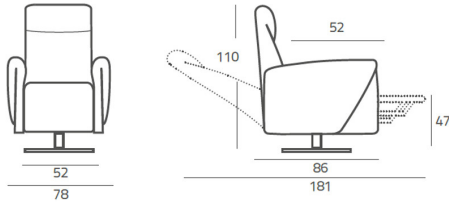

AyudasDinámicas®

Productos para una mayor independencia