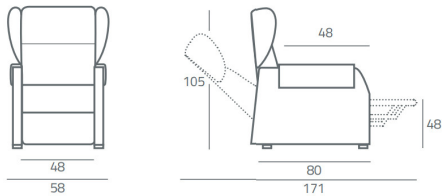

Ayudas Dinámicas®

Productos para una mayor independencia