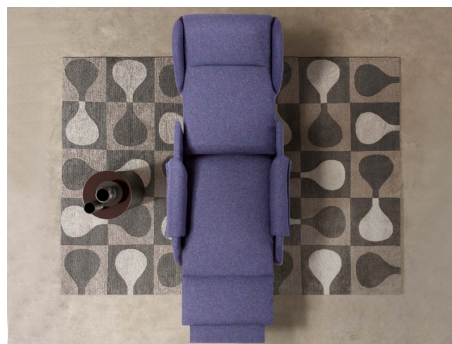

# Sillón elevador compacto EASY con 2 motores

ref: AD756

<https://www.ayudasdinamicas.com/p/sillones-basculantes-y-elevadores/sillon-elevador-compacto-easy>

La butaca Easy se caracteriza por un estilo informal y elegante que se adapta a cualquier ambiente. Responde a todas las exigencias del descanso y el relax y gracias a sus dos motores opcionales permite adoptar cualquier postura. Easy está fabricada con medidas contenidas y es la más pequeña de la colección (su ancho total es solo 58cm) para integrarse fácilmente incluso en aquellos espacios de reducidas dimensiones.

### Posición TV

Easy tiene dos motores de serie, de manera que se puede accionar el reposapiés o el respaldo de manera independiente para adoptar cualquier posición a su conveniencia. Elevar solo las piernas para descansarlas es siempre agradable y permite una variedad de actividades relajantes, tales como leer, practicar algún hobby o ver la TV desde una cómoda postura.

### Relax Total

Posición de extensión total del respaldo y de las piernas para adoptar la función de cama para un cómodo descanso. Dormir o hacer una relajante siesta en esta butaca con orejeras es siempre reparador y agradable.

Easy es uno de los sillones más compactos del mercado. Con un ancho total de tan solo 58 cm, lo convierte en un sillón elevable ideal para espacios reducidos, donde otros sillones convencionales no tienen cabida.