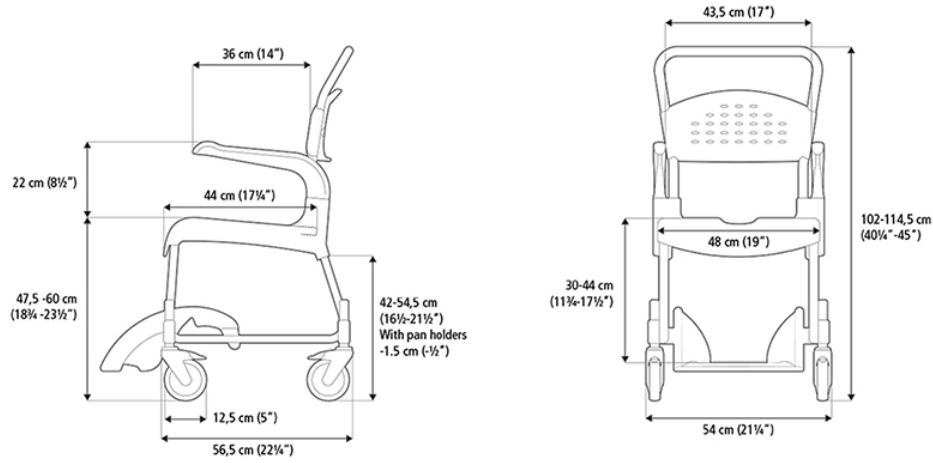

## Silla de ducha CLEAN regulable en altura

ref: AD828L/G-4R

<https://www.ayudasdinamicas.com/p/sillas-de-ducha-y-wc-con-ruedas/silla-de-ducha-clean-regulable-en-altura>

Permite regular la altura del asiento. La posibilidad de regular la altura del asiento significa que la silla se puede personalizar para satisfacer las necesidades del usuario, por ejemplo, para facilitar las transferencias o encajar perfectamente sobre el inodoro. El ajuste es simple y no se requieren herramientas.

La silla para ducha con altura ajustable Etac Clean tiene los mismos beneficios básicos que los otros productos de la familia Clean, pero también se puede ajustar en altura hasta 60 cm de asiento y tiene una mayor variedad de soportes para los pies y las pantorrillas.

**Ayudas Dinámicas®**

Productos para una mayor independencia

**DIMENSIONES:**

**Ayudas Dinámicas®**

Productos para una mayor independencia

**Ayudas Dinámicas®**

Productos para una mayor independencia

14

### Tabla de medidas y modelos

Modelo	Alto asiento	Ancho total	Fondo	ancho asiento	Ancho entre brazos	Altura WC	Color
AD828L/G-4	48 a 60 cm	54 cm	86 cm	48 cm	43 cm	43 a 54 cm	Blanco