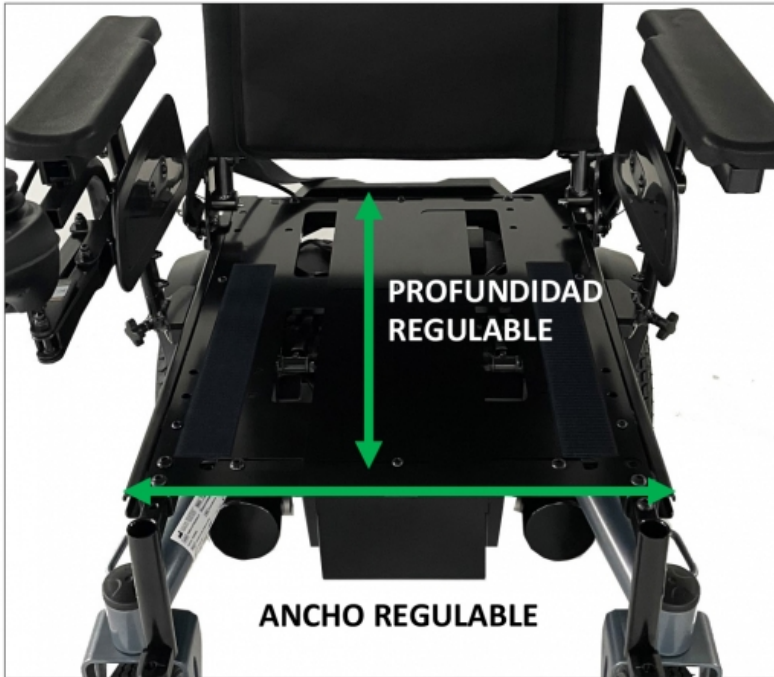

COMPACTA Y ROBUSTA

La silla **Rueba** solo mide 61 cm de ancho total y con un radio de giro de tan solo 83 cm le permite estar en un entorno tanto de interior como de exterior.

Con una longitud total de tan solo 107 cm, la Rueba puede desenvolverse en los espacios mas reducidos y le permitirá disfrutar de paseos por los centros comerciales e incluso ir a su cafetería preferida.

Todo esto sin dejar de lado su potencia y autonomía para realizar largos desplazamientos, incluso en parques donde el suelo no es perfecto.

RENDIMIENTO EXTERIOR

La silla **Rueba** solo mide 61 cm de ancho total y con un radio de giro de tan solo 83 cm le permite estar en un entorno tanto

CONFIGURABLE PARA LA MAYORÍA DE USUARIOS

La silla **Rueba** permite ser configurada en la mayoría de sus partes.

REGULACIÓN DEL ASIENTO

El asiento es regulable de 45 a 55 cm de ancho de asiento. También se puede ajustar la profundidad del asiento simplemente desplazando el respaldo por las guías laterales de 40 a 50 cm.

Ayudas Dinámicas®

Productos para una mayor independencia

REPOSABRAZOS REGULABLE EN PROFUNDIDAD Y EN ALTURA

Los reposabrazos de la silla Rueba son regulable en profundidad por toda la guía lateral. Lo que permite una amplia franja de opciones para cualquier tipo de necesidades de los usuarios.