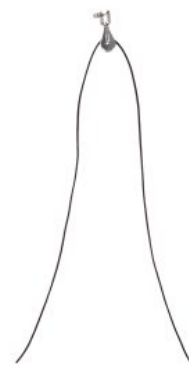

## Accesorios

**Asiento triciclo Rifton**  
\*Required

**Manillar triciclo Rifton**  
\*Required

**Freno de mano triciclo Rifton**

**Respaldo Triciclo Rifton**  
\*Required

**Bandeja triciclo Rifton**

**Reposacabezas triciclo Rifton**

REHAGIRONA

**Taco abductor triciclo Rifton**

**Polea delantera triciclo Rifton**

**Barra de dirección triciclo  
Rifton**

**Soporte fijo para  
estacionamiento triciclo Rifton**