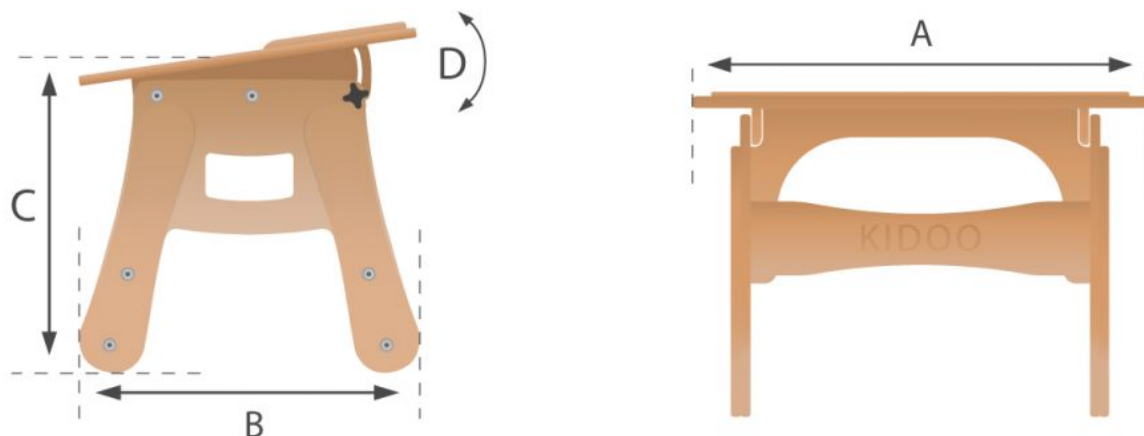

Mesa Kidoo

COMPLEMENTO PERFECTO

La mesa Kidoo es **ideal para la terapia con niños y jóvenes**. Es de gran ayuda en actividades cotidianas como la **rehabilitación**, pero también para **jugar, estudiar o comer**.

Su **elegante diseño de madera** lo hace un complemento ideal para la **silla Kidoo**, pero su carácter universal hace que también sea **perfecto para otras sillas**, o incluso como un **producto independiente**.

Muy práctica y cómoda de usar, gracias a la forma ergonómica de la bandeja y a la posibilidad de ajustar la altura de la mesa y la inclinación de la bandeja.

Caract. y Espec.

- Ideal para terapia con niños
- Ajustable en altura
- Bandeja ajustable en inclinación
- Disponible en 4 tallas

Medidas

Símbolo	Dimensión	Unidad	Talla 1	Talla 2	Talla 3	Talla 4
A	Longitud del tablero	[cm]	65	70	75	80
B	Profundidad del tablero	[cm]	43	48	54	58
C	Altura de la mesa	[cm]	39-50	47-64	51-71	55-79
D	Altura del tablero	[st]	0-12	0-12	0-12	0-12
	Peso	[kg]	8	9,2	11	13
	Carga máxima	[kg]	30	30	30	30