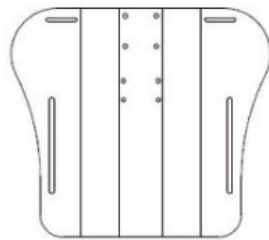

Jeans

Dártex Negro / Gris

Dártex Negro / Rojo

Dártex Azul

Accesorios

Reposacabezas con laterales ajustables Schuchmann

PivotFit Bodypoint

Cinchas de tobillo Ankle Huggers Bodypoint

Cinturón pélvico 2 puntos Bodypoint

Cinturón pélvico 4 puntos Bodypoint

Respaldo Madita / Madita Fun / Sofie
*Required

Tubos de respaldo Madita / Madita fun / Sofie
*Required

Respaldo extraíble Madita / Madita Fun / Sofie