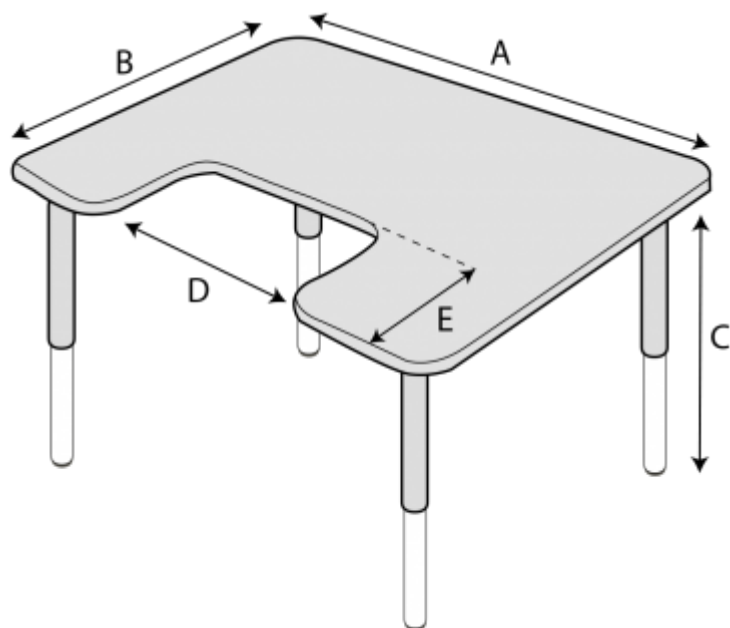

Joy

COMPLEMENTO PERFECTO

La **Mesa escolar Joy** se puede utilizar con **múltiples sillas terapéuticas**, entre ellas **Kidoo** y **Jordi**.

Es ajustable en altura, fácil de limpiar y muy duradera.

Disponible en cuatro modelos:

- Con escotadura.
- Rectangular.
- Inclinable y con escotadura.
- Inclinable y rectangular.

Medidas

Medidas en cm y peso en kg.

Símbolo	Dimensión	Con escotadura	Rectangular	Inclinable y con escotadura	Inclinable y rectangular
A	Ancho	90	90	90	90
B	Profundidad	60	60	60	60
C	Altura	45 - 73	45 - 73	45 - 73	45 - 73
D	Ancho escotadura	40	-	40	-
E	Profundidad escotadura	20	-	20	-
	Peso	12,5	13,5	13,5	14,5
	Carga máxima	50	50	30	30
	Rango de ajuste de inclinación	-	-	0 - 30	0 - 30

Modelos y tallas

- AK-JOY-436/1 Con escotadura - Talla única
- AK-JOY-436/2 Rectangular - Talla única
- AK-JOY-436/3 Inclinable y con escotadura - Talla única
- AK-JOY-436/4 Inclinable y rectangular - Talla única