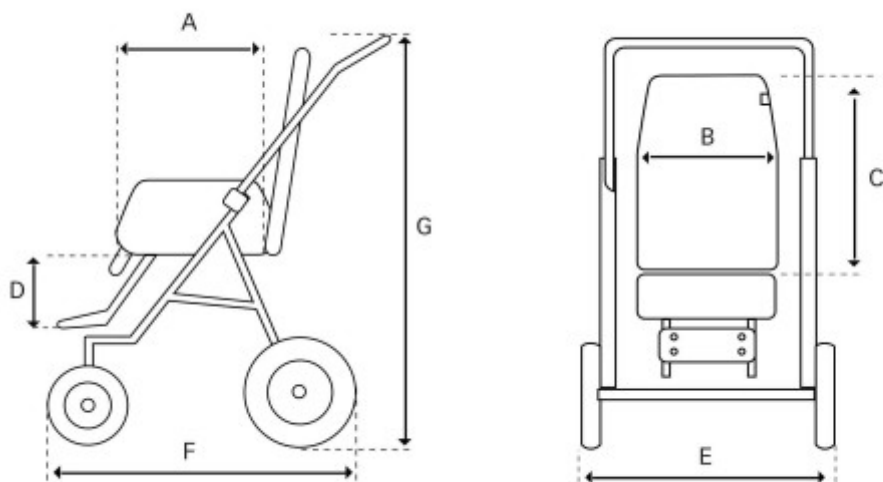

## Jacko PRÁCTICO

El nuevo cochecito de paseo Jacko está diseñado para niños con necesidades posturales leves y que solamente necesiten un sistema de asiento reclinable y reposapiés ajustables en ángulo y altura. Es de fácil manejo, tamaño muy compacto, con un chasis ligero, y completamente plegable. Jacko está disponible en dos tallas.

### Caract. y Espec.

- Respaldo reclinable
- Altura reposapiés regulable
- Ángulo plataforma para los pies regulable
- Barra de seguridad desmontable con funda
- Tapicería con protección lateral
- Altura regulable del manillar ergonómico

## Medidas

CUADRO DE MEDIDAS (longitud en cm y peso en kg)

**\* Medidas clave: profundidad de asiento y altura de respaldo**

**(La medida clave es una referencia de aproximación, es necesario comparar todas las demás)**

	STD	MAXI
* A-PROFUNDIDAD DE ASIENTO	30	37
B-ANCHURA DE ASIENTO	34	38
* C-ALTURA DE RESPALDO	65	73
D-DEL ASIENTO AL REPOSAPIÉS	24-38	24-40
E-ANCHO TOTAL	59	63
F-LONGITUD TOTAL	78	78
G-ALTURA TOTAL	95-115	97-120
REG. ÁNGULO DE RESPALDO	0º-155º	0º-155º
ÁNGULO DE ASIENTO	20º	20º
FRENO	PIE	PIE
LONGITUD DE PLEGADO	86	92
ANCHURA PLEGADO	59	63
ALTURA PLEGADO	37	37
CARGA MÁXIMA	40	50
PESO	15,5	17,5