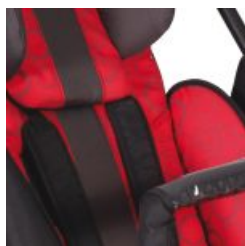

Colores

R45

Accesorios