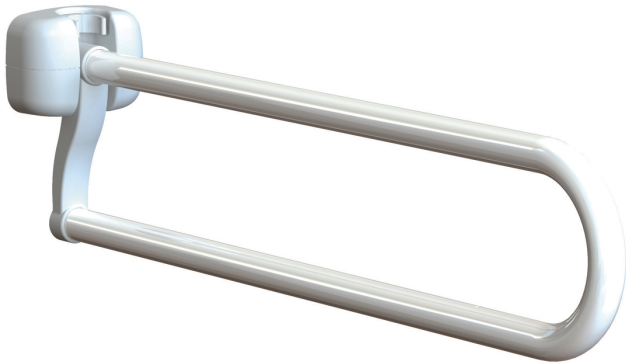

# Barra abatible LIGURIA acero pintado blanco

ref: ADA506A

<https://www.ayudasdinamicas.com/p/barras-abatibles/barra-abatible-liguria-acero-pintado-blanco>

Las barras abatibles LIGURIA tienen un diseño moderno y a la vez discreto. Fabricada en acero y recubierta en epoxi de color blanco.

Permiten al usuario aumentar la independencia y estabilidad durante el uso diario del baño o en el wc. Funcionan como un asa robusta y segura, a la que el usuario puede agarrarse para aliviar parte del peso corporal de las piernas, reduciendo la fatiga muscular debida a la posición de pie, así como los riesgos de resbalones y lesiones. Después de su uso, la barra plegable puede ser fácilmente se vuelve a poner en posición vertical y se bloquea mediante su gancho de seguridad, evitando caídas accidentales en posición horizontal. La barra plegable está disponible en diferentes materiales y longitudes, y gracias a los mecanismos de plegado y cierre, es apta también para baños compactos.

Disponible en dos medidas 80 cm y 60 cm de largo. La barra abatible de longitud de 80 cm está diseñada para

**AyudasDinámicas®**

Productos para una mayor independencia

WC que incorporan la mochila. La barra de 60 cm es para aquellos WC que no incorporan la mochila, ya sea porque esta empotrada o está suspendida.

### Tabla de medidas y modelos

Modelo	Longitud	Material
ADA505A	60 cm	Acero pintado blanco
ADA506A	80 cm	Acero pintado blanco