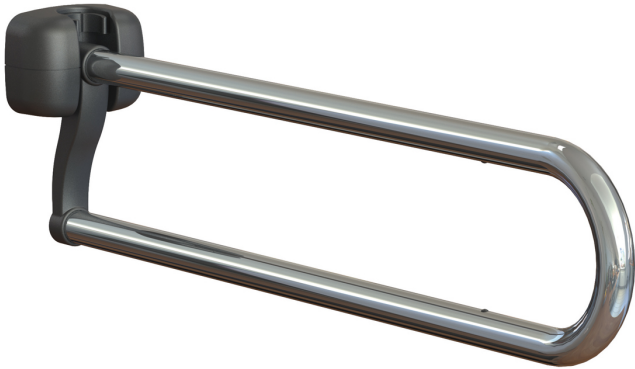

# Barra abatible LIGURIA inoxidable pulido

ref: ADA506I

<https://www.ayudasdinamicas.com/p/barras-abatibles/barra-abatible-liguria-inoxidable-pulido>

Las barras abatibles LIGURIA tienen un diseño moderno y a la vez discreto. Fabricada en inoxidable pulido.

Permiten al usuario aumentar la independencia y estabilidad durante el uso diario del baño o en el wc. Funcionan como un asa robusta y segura, a la que el usuario puede agarrarse para aliviar parte del peso corporal de las piernas, reduciendo la fatiga muscular debida a la posición de pie, así como los riesgos de resbalones y lesiones. Después de su uso, la barra plegable puede ser fácilmente se vuelve a poner en posición vertical y se bloquea mediante su gancho de seguridad, evitando caídas accidentales en posición horizontal. La barra plegable está disponible en diferentes materiales y longitudes, y gracias a los mecanismos de plegado y cierre, es apta también para baños compactos.

Disponible en dos medidas 80 cm y 60 cm de largo. La barra abatible de longitud de 80 cm está diseñada para WC que incorporan la mochila. La barra de 60 cm es para aquellos WC que no incorporan la mochila, ya sea

**Ayudas Dinámicas®**

Productos para una mayor independencia

porque esta empotrada o está suspendida.

**La barra abatible se puede equipar con portarrollos (opcional), manteniéndolo en una posición más accesible y evitando movimientos de torsión de la columna para alcanzarlo.**