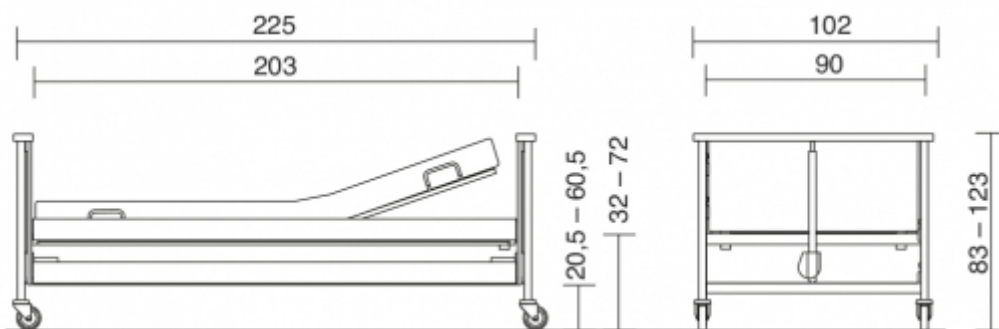

### **RANGO DE ELEVACIÓN A PARTIR DE 32 cm.**

Dispone de un rango de regulación de altura del so-mier de 32 cm a 72 cm.

Su posición mas baja de tan solo 32 cm protege a los usuarios de lesiones por caída al mismo tiempo, su rango de elevación permite al cuidador trabajar en la cama en una posición mas cómoda, evitando lesiones de espalda.

### DATOS TÉCNICOS Y MEDIDAS

**AyudasDinámicas®**

Productos para una mayor independencia

**185  
kg**  
máximo