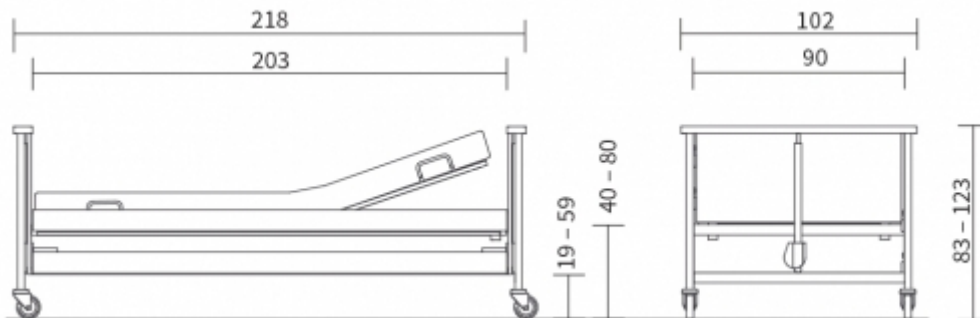

#### DATOS TÉCNICOS Y MEDIDAS

**185 kg**  
máximo