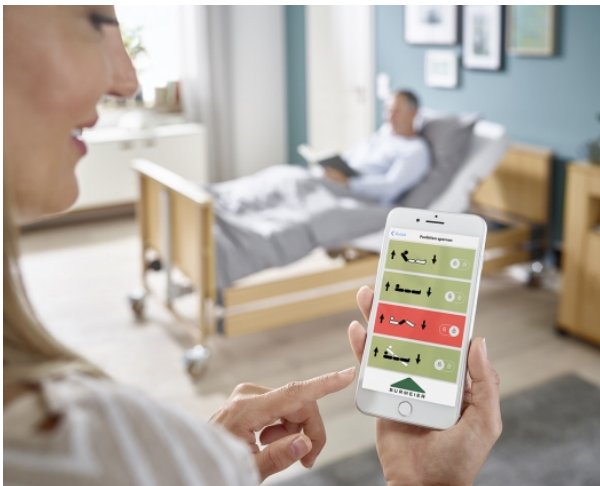

## Descripción

Ahora con mando inalámbrico sin cables (bluetooth). Elegante y discreta cama combina con la mayoría del mobiliario. Altura graduable electrónicamente de 40 cm a 80 cm para facilitar la entrada y salida de la cama. Facilita el trabajo del cuidador y evita dolores y lesiones de espalda. Somier de 90 cm x 200 cm, de 4 planos accionados por motores para el máximo confort.

## APP DALI-LOCK PARA MÓVIL. BLOQUEO DE LAS FUNCIONES DEL MANDO

**Ayudas Dinámicas®**

Productos para una mayor independencia

La cama Dali dispone de varias funciones para ajustar la posición del colchón. Pero a veces no es recomendable alguna posición debido a la patología del usuario.

Por ejemplo: si el cuidador quiere bloquear la función de Trendelenburg o para bajar el respaldo, nuestra aplicación Dali-Lock puede ayudar.

Esta aplicación funciona con Android o Apple. Se puede descargar desde las tiendas de aplicaciones habituales totalmente gratuita.

La aplicación Dali-Lock

- Descargue la aplicación Dali-Lock gratuita en su smartphone Android o Apple
- Inicie la búsqueda de cama. La aplicación encontrará la cama Dali.
- Sincronice su smartphone con la cama escaneando el código en la parte posterior del mando.
- Ahora puede bloquear o desbloquear cada una de las posiciones de la cama.