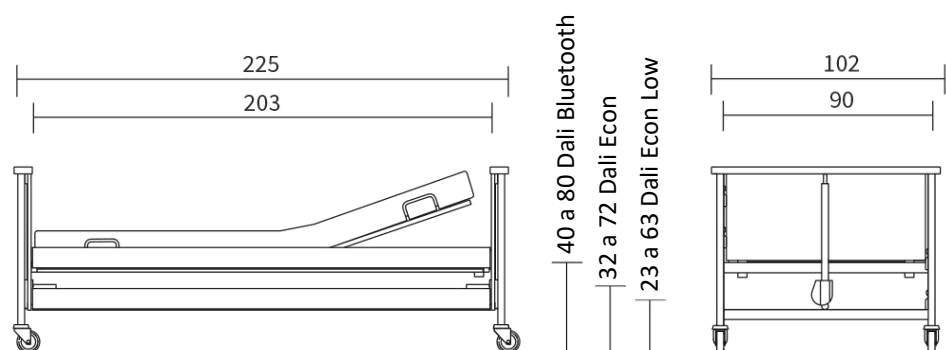

A969-2 Funda tejido cabezal o piecero camas Dali

DATOS TÉCNICOS Y MEDIDAS

VENTAJAS

- Carga máxima de 185 kg.
- Freno de pie con tacto cómodo, puede ser accionado en zapatillas o calcetines.
- Montaje más fácil y rápido con el sistema Easy-Click.
- Posición confort de serie. Con solo accionando un botón.