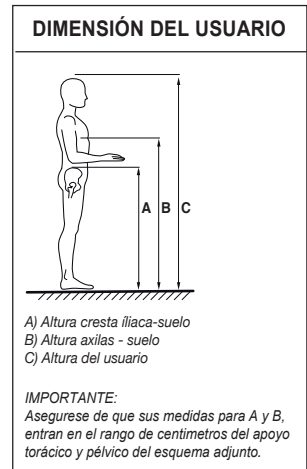

DONDOLINO está formado por:

- **MESA** regulable en altura, profundidad e inclinación.
- **CHASIS** regulable en inclinación.
- **SOPORTES de RODILLAS** regulables en profundidad, anchura, en sentido de rotación y en altura.
- **SOPORTES de TALONES** regulables en profundidad y en anchura.
- **BASE** regulable en altura.
- **SOPORTE PÉLVICO** regulable en altura, en sentido antero-posterior y en circunferencia con velcro.
- **SOPORTE TORÁCICO** (sólo para las medidas 2-3) regulable en altura, en sentido antero-posterior y en circunferencia con velcro.
- **RUEDAS** con frenos.

¡Atención!
Lea atentamente el manual de uso y mantenimiento.

Medidas	Peso total	Carga máxima	A	B	C	D	E	F	G	H	I	L
DONDOLINO-1	19 kg	35 kg	0°-19°	63 cm	77-87 cm	45-73 cm	60 cm	64 cm	63 cm	18-31 cm	47-60 cm	--
DONDOLINO-2	24 kg	45 kg	0°-14°	77 cm	83-96 cm	52-87 cm	65 cm	64 cm	67 cm	23-40 cm	50-70 cm	60-80 cm
DONDOLINO-3	26 kg	55 kg	0°-11°	83 cm	90-100 cm	61-99 cm	70 cm	64 cm	71 cm	20-55 cm	59-72 cm	73-110 cm