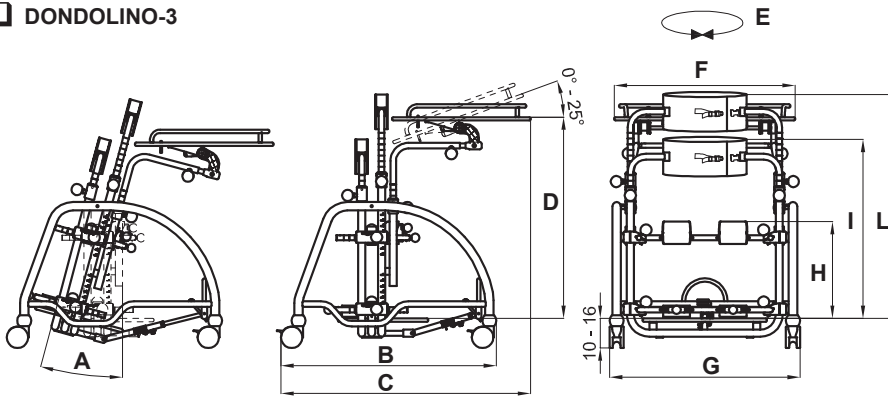

DONDOLINO está formado por:

- **MESA** regulable en altura, profundidad e inclinación.
- **CHASIS** regulable en inclinación.
- **SOPORTES de RODILLAS** regulables en profundidad, anchura, en sentido de rotación y en altura.
- **SOPORTES de TALONES** regulables en profundidad y en anchura.
- **BASE** regulable en altura.
- **SOPORTE PÉLVICO** regulable en altura, en sentido antero-posterior y en circunferencia con velcro.
- **SOPORTE TORÁCICO** (sólo para las medidas 2-3) regulable en altura, en sentido antero-posterior y en circunferencia con velcro.
- **RUEDAS** con frenos.

¡Atención!
Lea atentamente el manual de uso y mantenimiento.

Medidas	Peso total	Carga máxima	A	B	C	D	E	F	G	H	I	L
DONDOLINO-1	19 kg	35 kg	0°-19°	63 cm	77-87 cm	45-73 cm	60 cm	64 cm	63 cm	18-31 cm	47-60 cm	--
DONDOLINO-2	24 kg	45 kg	0°-14°	77 cm	83-96 cm	52-87 cm	65 cm	64 cm	67 cm	23-40 cm	50-70 cm	60-80 cm
DONDOLINO-3	26 kg	55 kg	0°-11°	83 cm	90-100 cm	61-99 cm	70 cm	64 cm	71 cm	20-55 cm	59-72 cm	73-110 cm