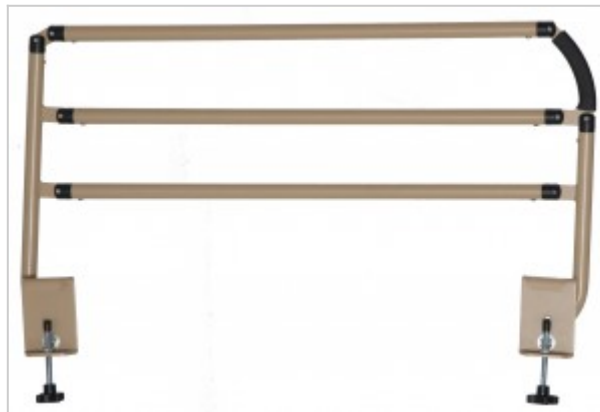

Ayudas Dinámicas®

Productos para una mayor independencia

Barandilla corta 90cm

AD953

<http://www.ayudasdinamicas.com/barandilla-corta-90cm/>

Descripción

Esta barandilla previene caídas y da confianza al paciente sin limitar sus movimientos, ya que no encierra a la persona en la cama.

Producto adecuado para el cuidado diferenciado y libre de sujeciones.

Es una buena ayuda para entrar y salir de la cama.

Tabla de medidas y modelos

MODELO	AD953
ALTO	40cm
LARGO	90cm
ANCLAJE	28 x 85mm