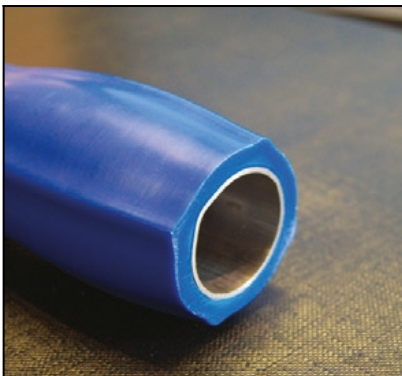

Ayudas Dinámicas®

Productos para una mayor independencia

Asidero ergonómico reforzado 135° 'Natural Grip'

AD576/135

<https://www.ayudasdinamicas.com/asidero-ergonomico-reforzado-135-natural-grip/>

Descripción

Barra con un ángulo de 135° con un diseño ergonómico para ofrecer la mejor forma posible para adaptarse a la mano. Su construcción es especialmente robusta y resistente. Se pueden instalar a derecha o izquierda indistintamente.

Máxima resistencia: Los asideros son inoxidable, de plástico inyectado y reforzados interiormente con acero inoxidable.

PRODUCTO
INOXIDABLE

Ayudas Dinámicas®

Productos para una mayor independencia

Tabla de medidas y modelos